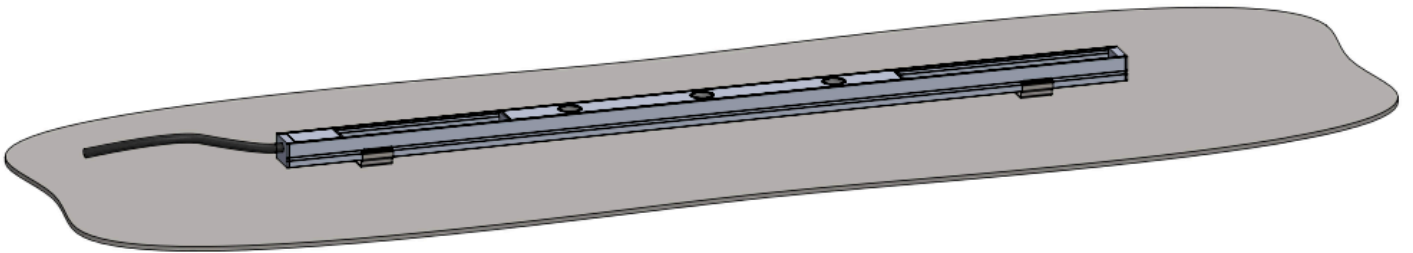

Combinaison de modules 2 - 3 - 5 LED sur demande
Jusqu'à 50W sur rail 24V 2500mm max.