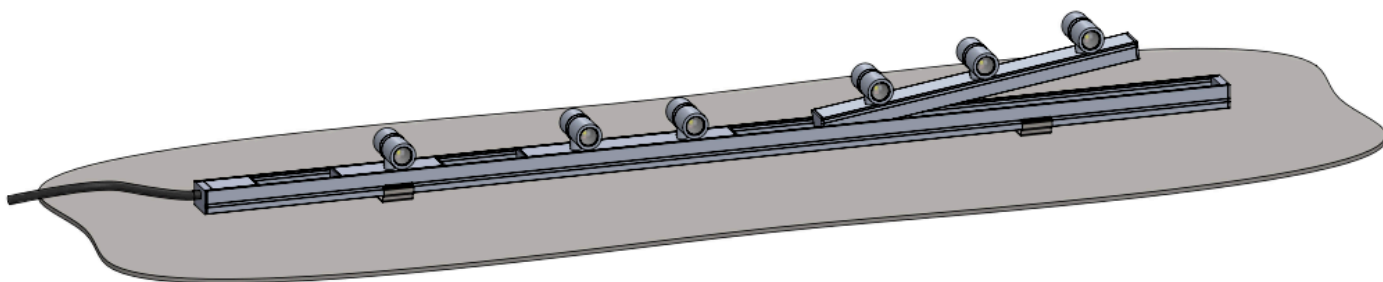

Combinaison de modules NANO sur demande
Jusqu'à 50W sur 2500mm de rail 24V max.

LOUSS

Dernière mise à jour: 27.03.24

7/14

Firalux & LOUSS brands

SARL, Capital 40 000€
RCS DIJON B 503 367 245
TVA/VAT n°: FR24 503 367 245
APE 4676Z

Tel. : +33 380 48 65 68
contact@louss.fr
www.louss.fr
Best group

Siège social / Head Office
PA Les Terres d'Or
Route de Saint Philibert
21220 Gevrey Chambertin - FRANCE