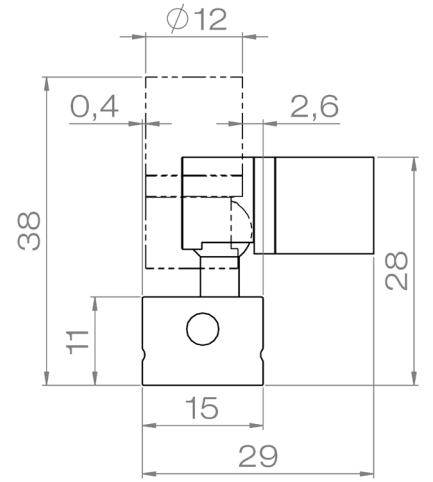

MicroTrack Nano Simple

Combinaison de modules NANO sur demande
Jusqu'à 50W sur 2500mm de rail 24V max.

Louss

Dernière mise à jour: 27.03.2024

5/14
Firalux & LOuss brands

SARL, Capital 40 000€
RCS DIJON B 503 367 245
TVA/VAT n°: FR24 503 367 245
APE 4676Z

Tel. : +33 380 48 65 68
contact@louss.fr
www.louss.fr
Best group

Siège social / Head Office
PA Les Terres d'Or
Route de Saint Philibert
21220 Gevrey Chambertin - FRANCE