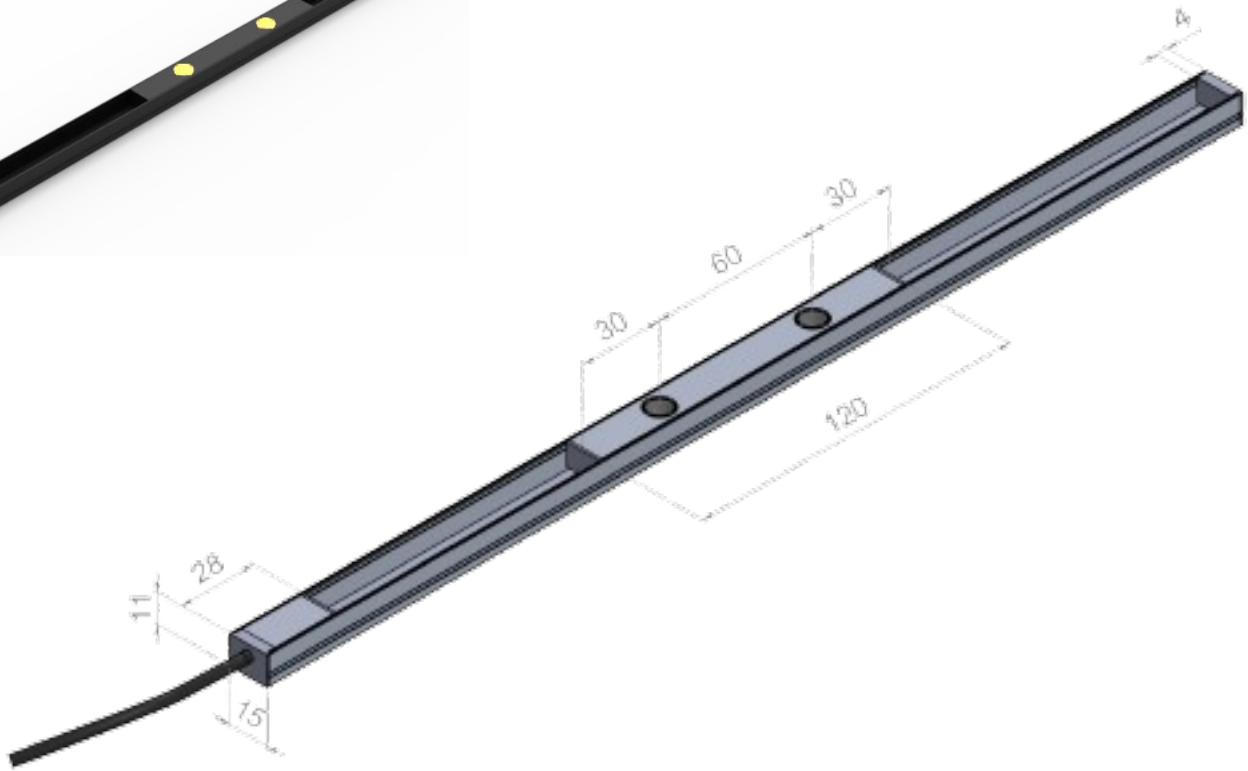

MicroTrack Module 2 LED

MicroTrack Module 3 LED