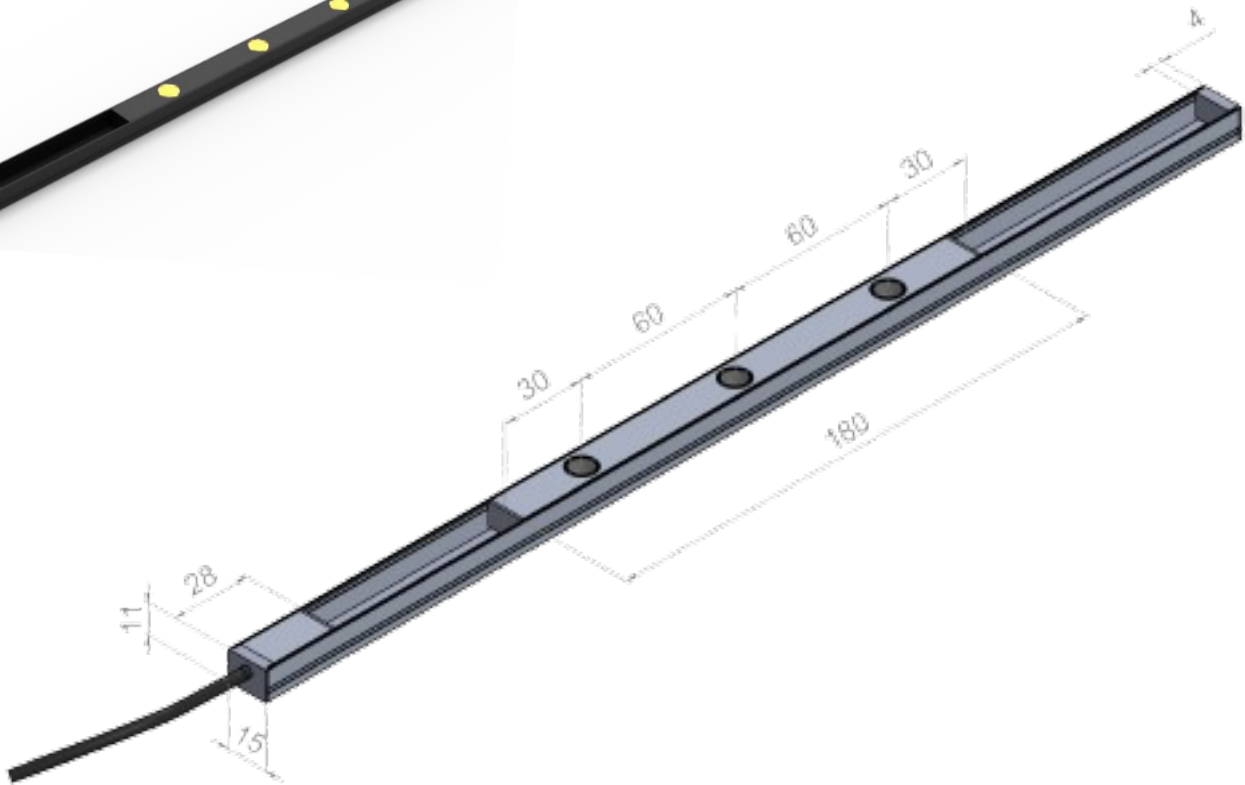

MicroTrack Module 2 LED

MicroTrack Module 3 LED