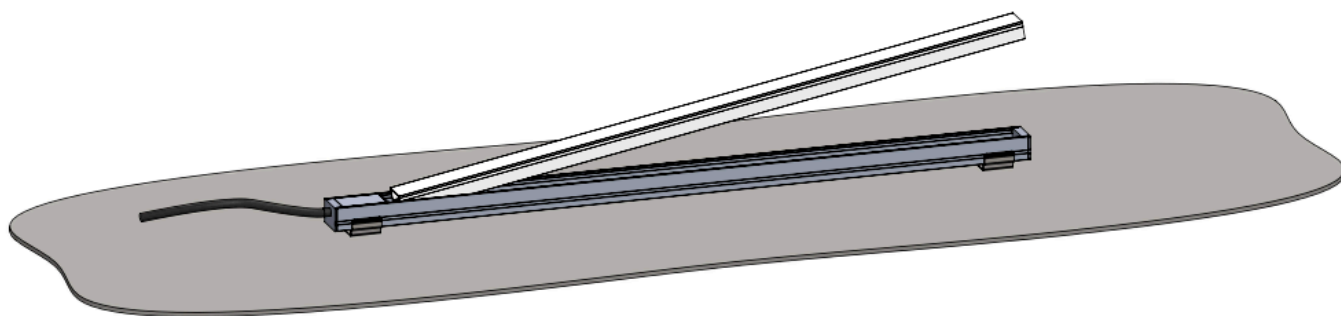

2

Après installation du rail (cf. page 4)
Insérer chaque module Linéaire dans le rail