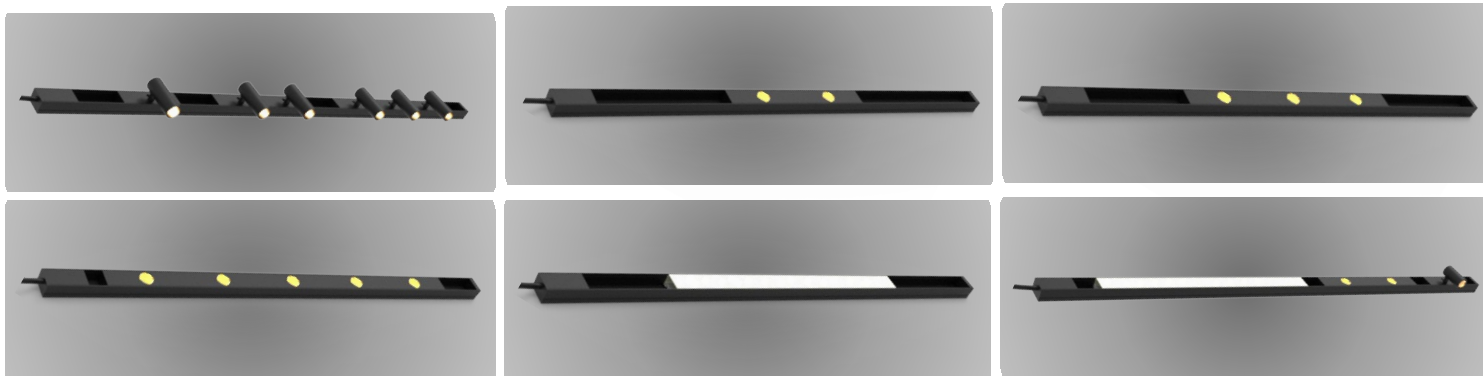

## MicroTrack

<b>Gamme</b>	Luminaire sur rail pour éclairage d'ambiance ou d'accentuation			
<b>Description</b>	Rail 24V 50W max. Largeur: 15mm Hauteur: 11mm Longueur: 100mm à 2500mm selon version Anodisé naturel ou noir 500mm de câble 3 possibilités de fixation: aimants, adhésif, clips Equipé avec des spots NANO, des modules LED, des linéaires LED ou une combinaison de ces luminaires avec un maximum de 1kg de luminaires par mètre de rail			
<b>MicroTrack Nano</b>	<b>Spots NANO</b>	Diamètre : 12mm Longueur : 29mm (simple) – 37mm (basse luminance)		
	<b>Caractéristiques LED</b>	2200K - 2700K – 3000K – 3500K - 4000K (autres sur demande) Ou alternance de différentes températures de couleur IRC 90 - 95 R9>80		
	<b>Faisceaux optiques</b>	14°- 16°- 25° - 33° - 36°- 58° - 69° - 78°- 17°x47°		
	<b>Nombre de spots</b>	1	2	3
	<b>Longueur des modules</b>	50mm	100mm	150mm
	<b>Puissance LED</b>	1.10W	2.20W	3.30W
	<b>Poids net</b>	13g		
<b>MicroTrack Modules LED</b>	<b>Caractéristiques LED</b>	2200K - 2700K – 3000K – 3500K - 4000K (autres sur demande) Ou alternance de différentes températures de couleur IRC 90 - 95 R9>80 60mm entre chaque LED sur chaque module		
	<b>Faisceaux optiques</b>	14°- 16°- 25° - 33° - 36°- 58° - 69° - 78°- 17°x47°		
	<b>Nombre de LED</b>	<b>2 LED</b>	<b>3 LED</b>	<b>5 LED</b>
	<b>Longueur des modules</b>	120mm	180mm	300mm
	<b>Puissance LED</b>	2.20W	3.20W	5.50W
	<b>Poids net</b>	15g		27g

## MicroTrack

<b>MicroTrack Linéaire</b>	<b>Rail</b>	100mm à 400mm Sections: 50mm			
	<b>Caractéristiques LED</b>	2200K - 2700K - 3000K - 3500K - 4000K (autres sur demande) Ou alternance de différentes températures de couleur IRC90 - 95 R9>80			
	<b>Diffusant</b>	Opale			
	<b>Longueur des modules</b>	150mm	200mm	300mm	400mm
	<b>Puissance LED 3000K IRC95</b>	1.80W -150lm	2.40W - 200lm	3.60W - 300lm	4.80W - 400lm
	<b>Poids net</b>				20g