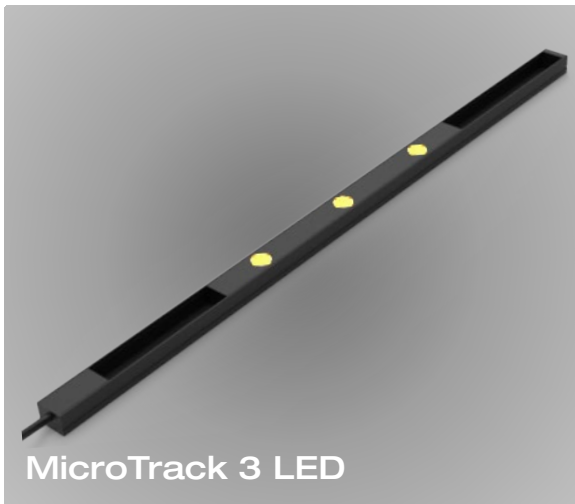

LOUSS

Lighting Emotion

MICROTRACK

Le micro rail multifonction