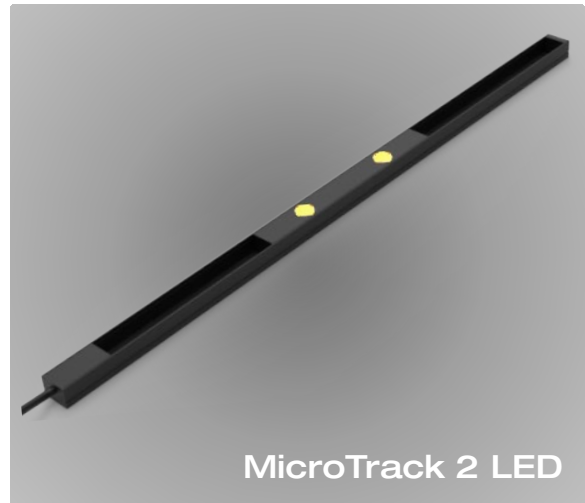

## MICROTRACK

Le micro rail multifonction

## MicroTrack

<b>Gamme</b>	Luminaire sur rail pour éclairage d'ambiance ou d'accentuation			
<b>Description</b>	Rail 24V 50W max. Largeur: 15mm Hauteur: 11mm Longueur: 100mm à 2500mm selon version Anodisé naturel ou noir 500mm de câble 3 possibilités de fixation: aimants, adhésif, clips Equipé avec des spots NANO, des modules LED, des linéaires LED ou une combinaison de ces luminaires avec un maximum de 1kg de luminaires par mètre de rail			
<b>MicroTrack Nano</b>	<b>Spots NANO</b>	Diamètre : 12mm Longueur : 29mm (simple) – 37mm (basse luminance)		
	<b>Caractéristiques LED</b>	2200K - 2700K – 3000K – 3500K - 4000K (autres sur demande) Ou alternance de différentes températures de couleur IRC 90 - 95 R9>80		
	<b>Faisceaux optiques</b>	14°- 16°- 25° - 33° - 36°- 58° - 69° - 78°- 17°x47°		
	<b>Nombre de spots</b>	1	2	3
	<b>Longueur des modules</b>	50mm	100mm	150mm
	<b>Puissance LED</b>	1.10W	2.20W	3.30W
	<b>Poids net</b>	13g		
<b>MicroTrack Modules LED</b>	<b>Caractéristiques LED</b>	2200K - 2700K – 3000K – 3500K - 4000K (autres sur demande) Ou alternance de différentes températures de couleur IRC 90 - 95 R9>80 60mm entre chaque LED sur chaque module		
	<b>Faisceaux optiques</b>	14°- 16°- 25° - 33° - 36°- 58° - 69° - 78°- 17°x47°		
	<b>Nombre de LED</b>	<b>2 LED</b>	<b>3 LED</b>	<b>5 LED</b>
	<b>Longueur des modules</b>	120mm	180mm	300mm
	<b>Puissance LED</b>	2.20W	3.20W	5.50W
	<b>Poids net</b>	15g		27g