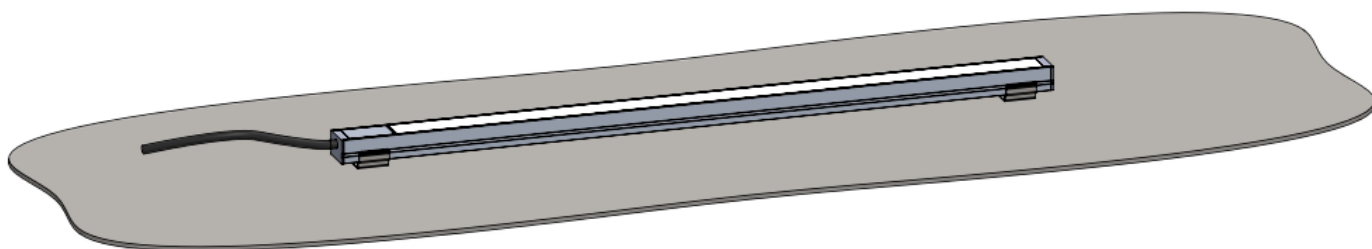

2

Après installation du rail (cf. page 4)
Insérer chaque module Linéaire dans le rail