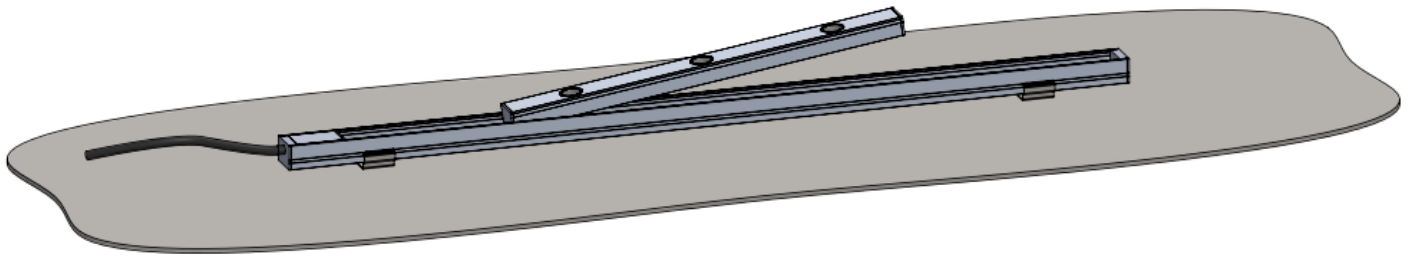

Combinaison de modules 2 - 3 - 5 LED sur demande
Jusqu'à 50W sur rail 24V 2500mm max.