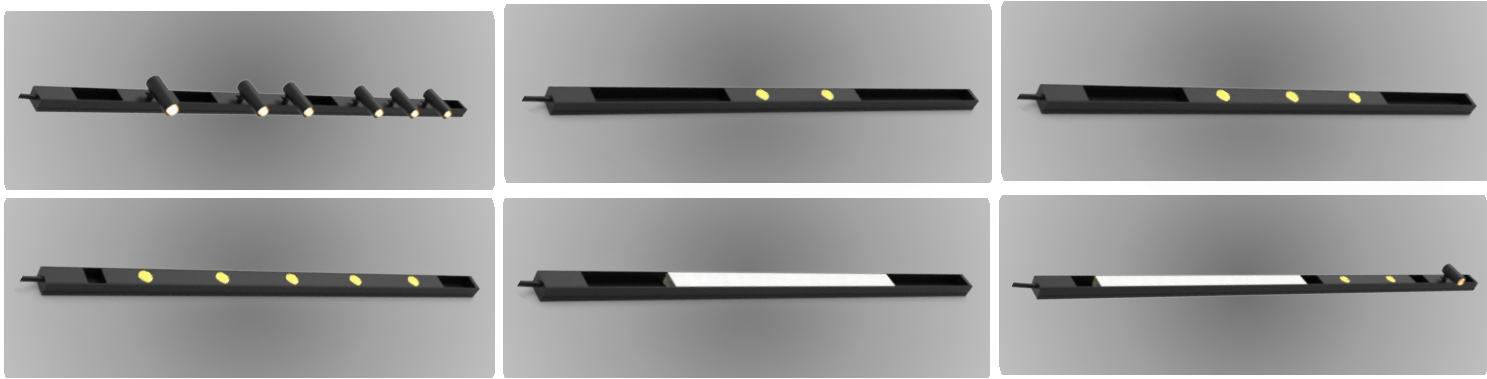

## MICROTRACK

Le micro rail multifonction

## MicroTrack

<b>Gamme</b>	Luminaire sur rail pour éclairage d'ambiance ou d'accentuation			
<b>Description</b>	Rail 24V 50W max. Largeur: 15mm Hauteur: 11mm Longueur: 100mm à 2500mm selon version Anodisé naturel ou noir 500mm de câble 3 possibilités de fixation: aimants, adhésif, clips Equipé avec des spots NANO, des modules LED, des linéaires LED ou une combinaison de ces luminaires avec un maximum de 1kg de luminaires par mètre de rail			
<b>MicroTrack Nano</b>	<b>Spots NANO</b>	Diamètre : 12mm Longueur : 29mm (simple) – 37mm (basse luminance)		
	<b>Caractéristiques LED</b>	2200K - 2700K – 3000K – 3500K - 4000K (autres sur demande) Ou alternance de différentes températures de couleur IRC 90 - 95 R9>80		
	<b>Faisceaux optiques</b>	14°- 16°- 25° - 33° - 36°- 58° - 69° - 78°- 17°x47°		
	<b>Nombre de spots</b>	1	2	3
	<b>Longueur des modules</b>	50mm	100mm	150mm
	<b>Puissance LED</b>	1.10W	2.20W	3.30W
	<b>Poids net</b>	13g		
<b>MicroTrack Modules LED</b>	<b>Caractéristiques LED</b>	2200K - 2700K – 3000K – 3500K - 4000K (autres sur demande) Ou alternance de différentes températures de couleur IRC 90 - 95 R9>80 60mm entre chaque LED sur chaque module		
	<b>Faisceaux optiques</b>	14°- 16°- 25° - 33° - 36°- 58° - 69° - 78°- 17°x47°		
	<b>Nombre de LED</b>	<b>2 LED</b>	<b>3 LED</b>	<b>5 LED</b>
	<b>Longueur des modules</b>	120mm	180mm	300mm
	<b>Puissance LED</b>	2.20W	3.20W	5.50W
	<b>Poids net</b>	15g		27g

## MicroTrack

<b>MicroTrack Linéaire</b>	<b>Rail</b>	100mm à 400mm Sections: 50mm			
	<b>Caractéristiques LED</b>	2200K - 2700K - 3000K - 3500K - 4000K (autres sur demande) Ou alternance de différentes températures de couleur IRC90 - 95 R9>80			
	<b>Diffusant</b>	Opale			
	<b>Longueur des modules</b>	150mm	200mm	300mm	400mm
	<b>Puissance LED 3000K IRC95</b>	1.80W -150lm	2.40W - 200lm	3.60W - 300lm	4.80W - 400lm
	<b>Poids net</b>				20g