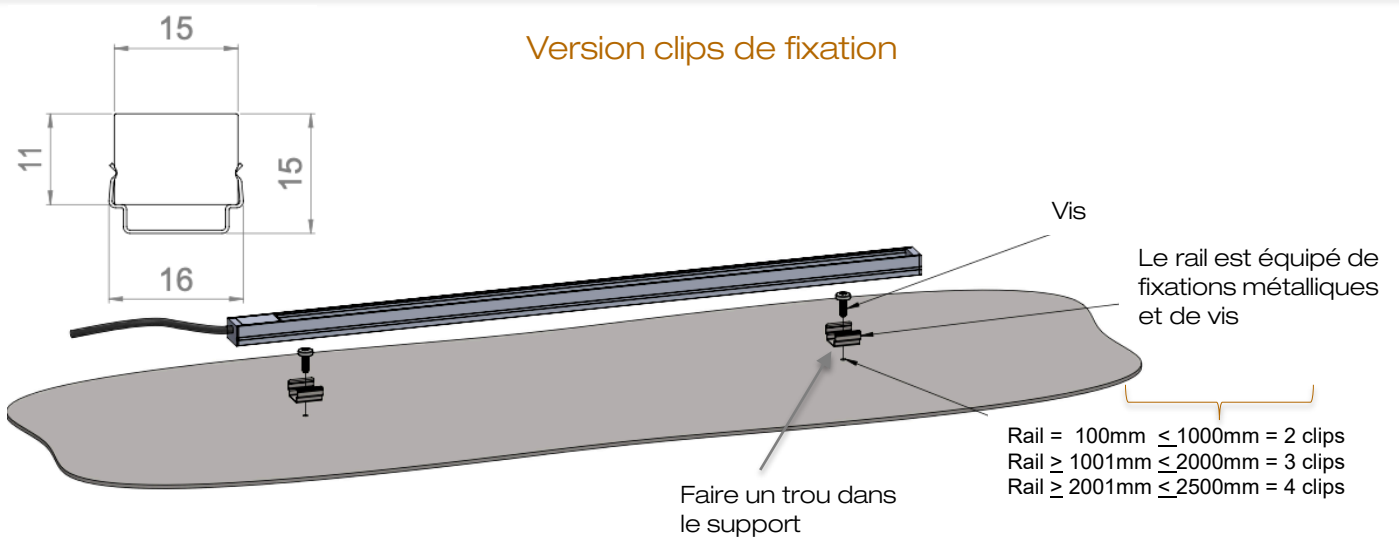

1 Installation du rail selon version