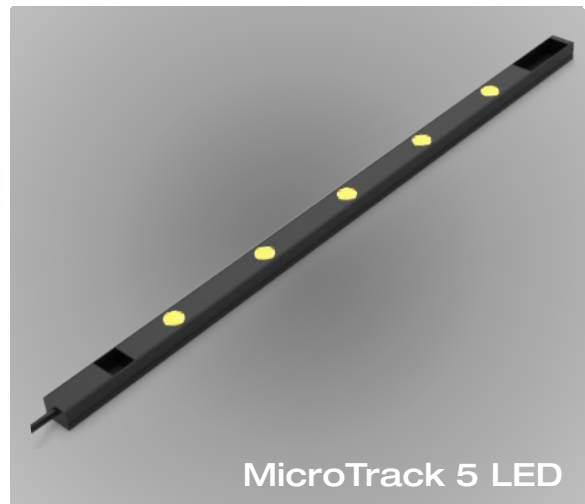

## MICROTRACK

Le micro rail multifonction

## MicroTrack

<b>Gamme</b>	Luminaire sur rail pour éclairage d'ambiance ou d'accentuation			
<b>Description</b>	Rail 24V 50W max. Largeur: 15mm Hauteur: 11mm Longueur: 100mm à 2500mm selon version Anodisé naturel ou noir 500mm de câble 3 possibilités de fixation: aimants, adhésif, clips Equipé avec des spots NANO, des modules LED, des linéaires LED ou une combinaison de ces luminaires avec un maximum de 1kg de luminaires par mètre de rail			
<b>MicroTrack Nano</b>	<b>Spots NANO</b>	Diamètre : 12mm Longueur : 29mm (simple) – 37mm (basse luminance)		
	<b>Caractéristiques LED</b>	2200K - 2700K – 3000K – 3500K - 4000K (autres sur demande) Ou alternance de différentes températures de couleur IRC 90 - 95 R9>80		
	<b>Faisceaux optiques</b>	14°- 16°- 25° - 33° - 36°- 58° - 69° - 78°- 17°x47°		
	<b>Nombre de spots</b>	1	2	3
	<b>Longueur des modules</b>	50mm	100mm	150mm
	<b>Puissance LED</b>	1.10W	2.20W	3.30W
	<b>Poids net</b>	13g		
<b>MicroTrack Modules LED</b>	<b>Caractéristiques LED</b>	2200K - 2700K – 3000K – 3500K - 4000K (autres sur demande) Ou alternance de différentes températures de couleur IRC 90 - 95 R9>80 60mm entre chaque LED sur chaque module		
	<b>Faisceaux optiques</b>	14°- 16°- 25° - 33° - 36°- 58° - 69° - 78°- 17°x47°		
	<b>Nombre de LED</b>	<b>2 LED</b>	<b>3 LED</b>	<b>5 LED</b>
	<b>Longueur des modules</b>	120mm	180mm	300mm
	<b>Puissance LED</b>	2.20W	3.20W	5.50W
	<b>Poids net</b>	15g		27g

## MicroTrack

<b>MicroTrack Linéaire</b>	<b>Rail</b>	100mm à 400mm Sections: 50mm			
	<b>Caractéristiques LED</b>	2200K - 2700K - 3000K - 3500K - 4000K (autres sur demande) Ou alternance de différentes températures de couleur IRC90 - 95 R9>80			
	<b>Diffusant</b>	Opale			
	<b>Longueur des modules</b>	150mm	200mm	300mm	400mm
	<b>Puissance LED 3000K IRC95</b>	1.80W -150lm	2.40W - 200lm	3.60W - 300lm	4.80W - 400lm
	<b>Poids net</b>				20g