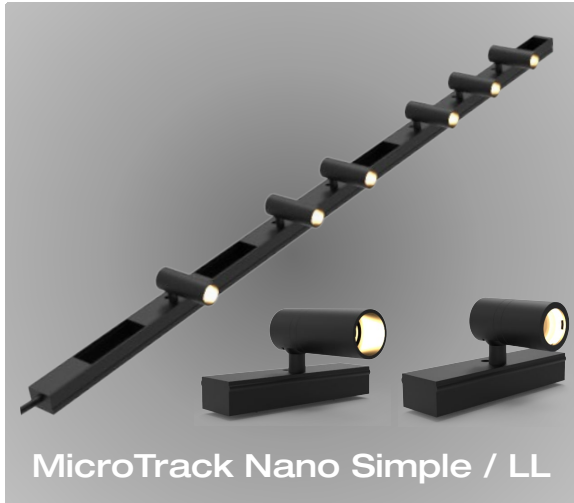

LOUSS

Lighting Emotion

MICROTRACK

Le micro rail multifonction