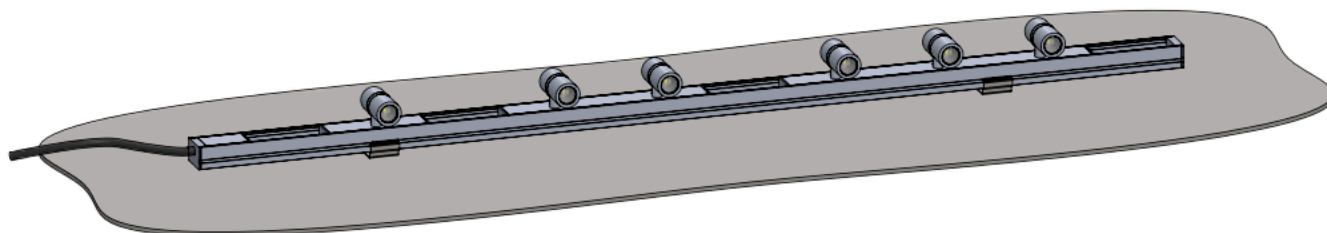

Combinaison de modules NANO sur demande
Jusqu'à 50W sur 2500mm de rail 24V max.

LOUSS

Dernière mise à jour: 27.03.24

7/14

Firalux & LOUSS brands

SARL, Capital 40 000€
RCS DIJON B 503 367 245
TVA/VAT n°: FR24 503 367 245
APE 4676Z

Tel. : +33 380 48 65 68
contact@louss.fr
www.louss.fr
Best group

Siège social / Head Office
PA Les Terres d'Or
Route de Saint Philibert
21220 Gevrey Chambertin - FRANCE