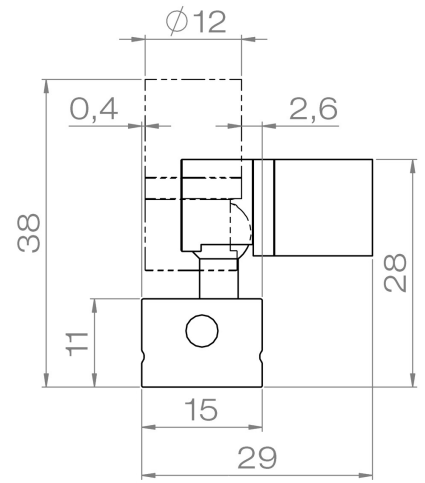

MicroTrack Nano Simple

Combination of NANO units upon request up to 50W on 2500mm 24V track max.

LOUSS

Last update : 2024.04.29

5/14

Firalux & LOUSS brands

SARL, Capital 40 000€
RCS DIJON B 503 367 245
TVA/VAT n°: FR24 503 367 245
APE 4676Z

Tel. : +33 380 48 65 68
contact@louss.fr
www.louss.fr
Best group

Siège Social / Head Office
Pôle des Terres d'Or
Pôle Saint Philibert
21220 Gevrey-Chambertin - FRANCE