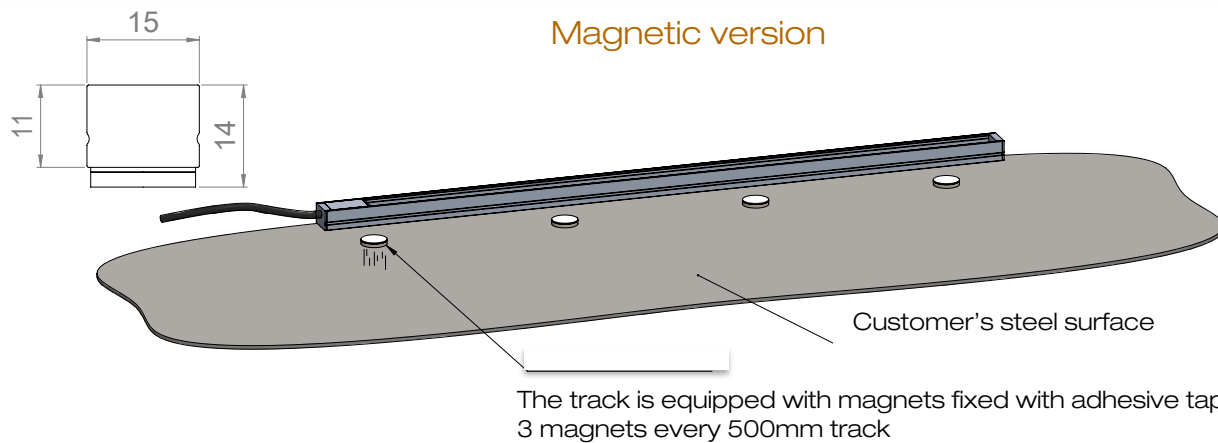

MicroTrack

Installation's Guide

Please read all instructions

Do not install the track in damp or wet locations

Do not install any luminaire assembly closer than 15cm/6 inches from any curtain or similar combustible material

Disconnect electrical power before adding to, or changing the configuration of the track

Do not attempt to energize anything other than lighting track luminaires on the track

For cabinet use only

MicroTrack

Notice d'installation

Veuillez lire toutes les instructions

Ne pas installer le rail dans un endroit mouillé ou humide

Ne pas installer de luminaire assemblé à moins de 15cm/6 inches d'un rideau ou matériau combustible comparable

Couper l'alimentation électrique avant d'ajouter un module ou changer la configuration du rail

Ne pas tenter d'alimenter à l'aide du rail un quelconque autre produit que les luminaires prévus à cet effet

Utilisation dans un meuble uniquement

1 Install the track according to version