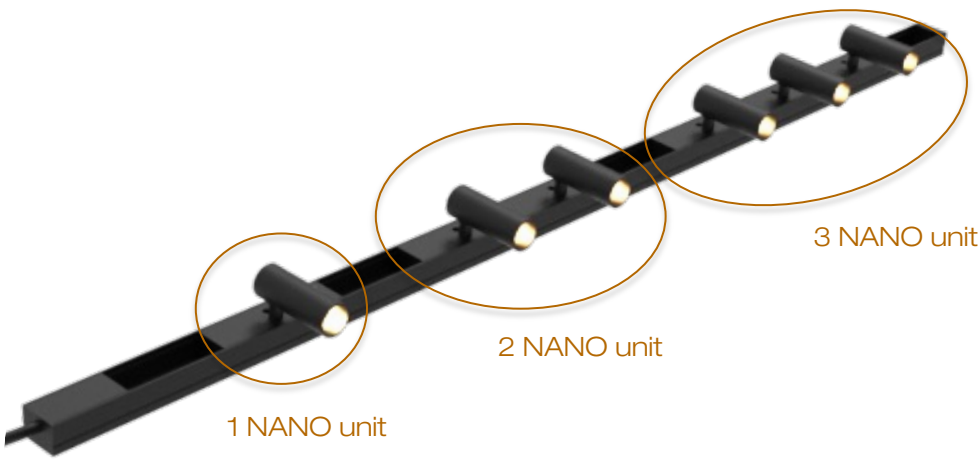

Ne pas installer de luminaire assemblé à moins de 15cm/6 inches d'un rideau ou matériau combustible comparable

Couper l'alimentation électrique avant d'ajouter un module ou changer la configuration du rail

Ne pas tenter d'alimenter à l'aide du rail un quelconque autre produit que les luminaires prévus à cet effet

Utilisation dans un meuble uniquement

1 Install the track according to version

MicroTrack Nano Simple