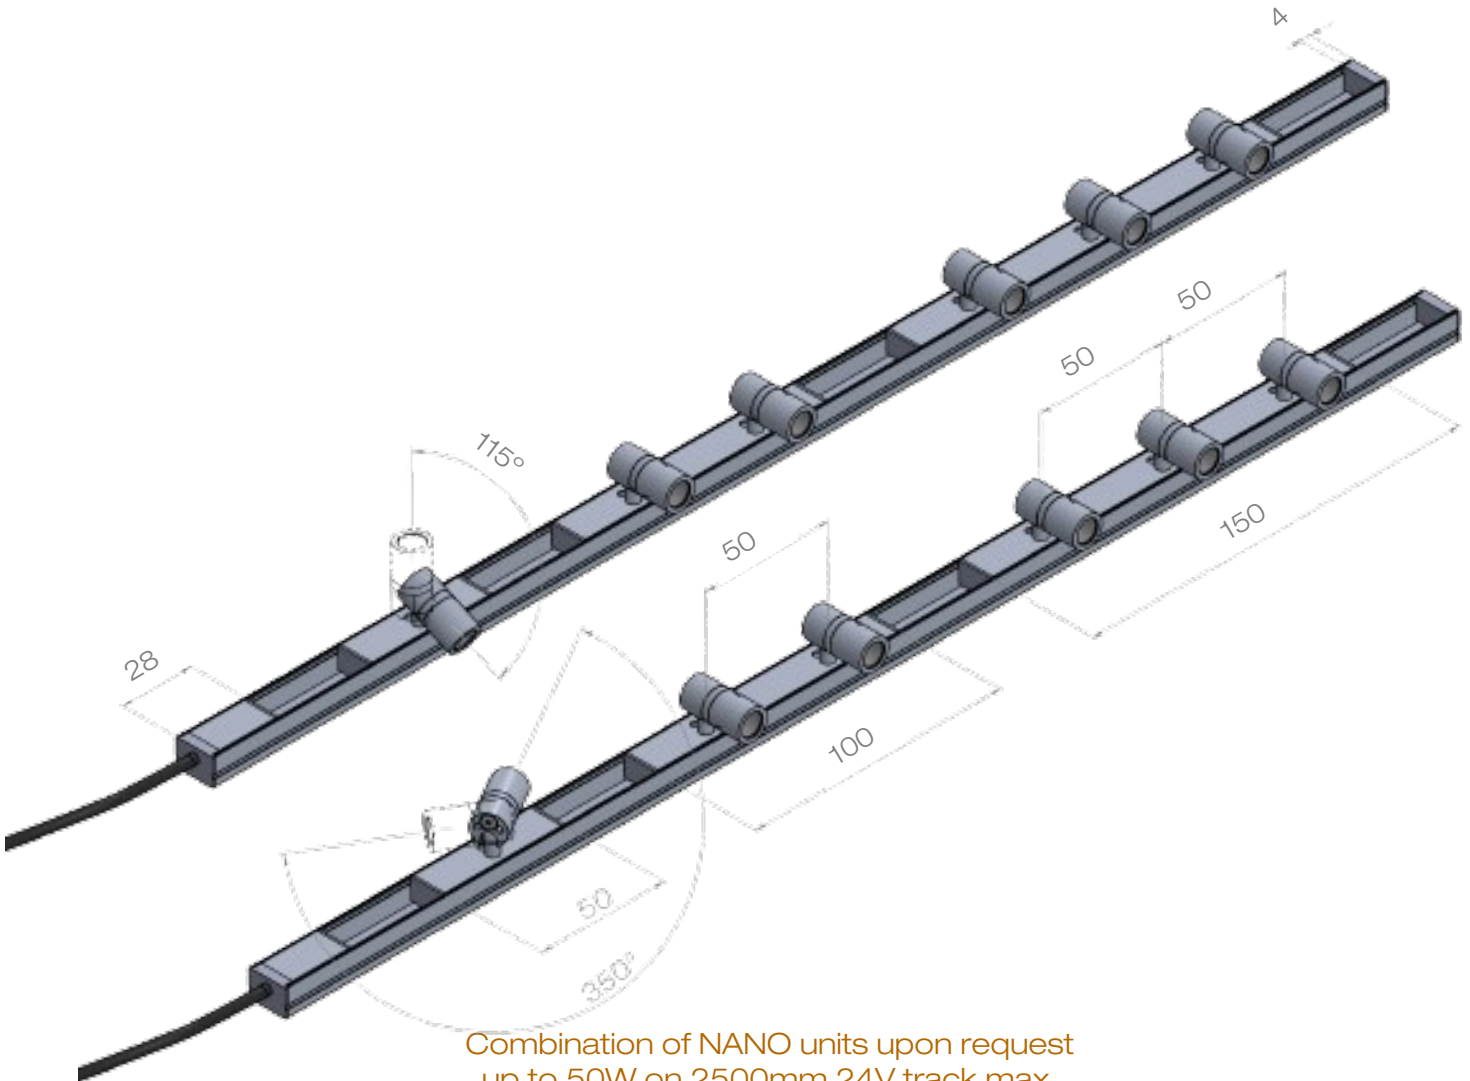

Ne pas installer de luminaire assemblé à moins de 15cm/6 inches d'un rideau ou matériau combustible comparable

Couper l'alimentation électrique avant d'ajouter un module ou changer la configuration du rail

Ne pas tenter d'alimenter à l'aide du rail un quelconque autre produit que les luminaires prévus à cet effet

Utilisation dans un meuble uniquement

1 Install the track according to version

MicroTrack Nano Simple