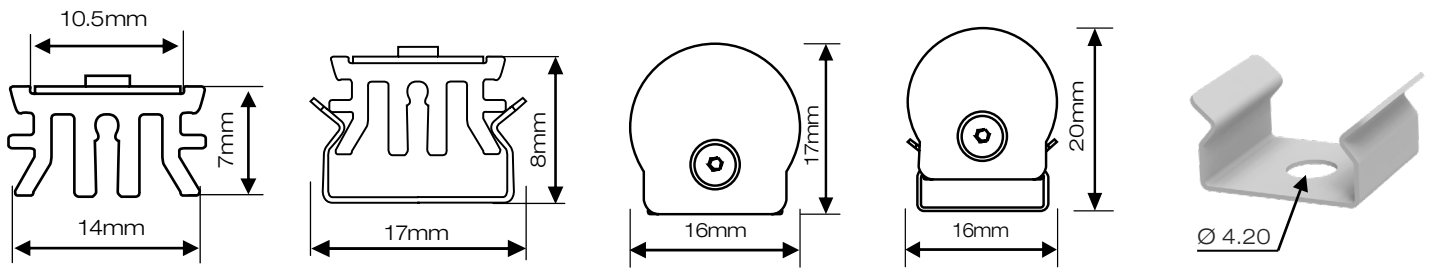

Dimensions	Largeur : 17mm – Hauteur : 20mm, avec fixations Longueur à la demande jusqu'à 2500mm
-------------------	---

Ruban LED	Température de couleur	Puissance W/m			IRC	Pas de coupe mm	LED /m	IP
FIRALED 160	2700K - 3000K 3500K - 4000K	10.40	15.50	18	90	50	160	IP20
FIRASLIM 60	2700K - 3000K 4000K	13.45			90	100	60	IP20
FIRASLIM 120CC	2700K - 3000K 3000K+3500K 4000K	9.60	14.40	19.20	90	50	120	IP20
FIRASTRIP 72	2700K - 3000K 4000K	15.80			80 - 90	83.3	72	IP20
FIRASTRIP 96	2700K - 3000K 3500K - 4000K	21.10			80	62.50	96	IP20
C35-127	3500K	12.70			> = 80	62.5	128	IP20
CRGB	RGB	14.40				100	60	IP20
SIMPLE M	2700K - 3000K 4000K	9.60	14.40		80 - 90	50	120	IP20
TRICHIP	2700K - 3000K 4000K	7.20	14.40		80	100	80	IP20

Profilé en aluminium anodisé naturel + diffusant opale

MINI7 UP

Raccordement	5m maximum en serie
Conditions d'utilisation	<p>Le produit doit être installé dans une zone ventilée. Toute utilisation dans une température ambiante supérieure à 25° peut conduire à une mortalité prématurée du produit et le retrait de la garantie.</p> <p>Les alimentations, si elles ne sont pas fournies par LOuss, doivent être approuvées avant utilisation. Tous les produits sont testés avant livraison.</p>
Garantie	<p>Durée de vie : L80B10 à 50 000 heures (80% de flux restant) à 25°C température ambiante.</p> <p>Garantie 3 ans pièces et main d'œuvre. Cette garantie couvre les problèmes liés à la fabrication et les composants de notre fourniture. La garantie ne s'applique pas si le produit a été ouvert, modifié ou réparé. Les dommages causés par un mauvais raccordement, la foudre, une surtension ou une mauvaise utilisation ne sont pas pris en charge.</p> <p>Les réparations sont effectuées en atelier.</p>