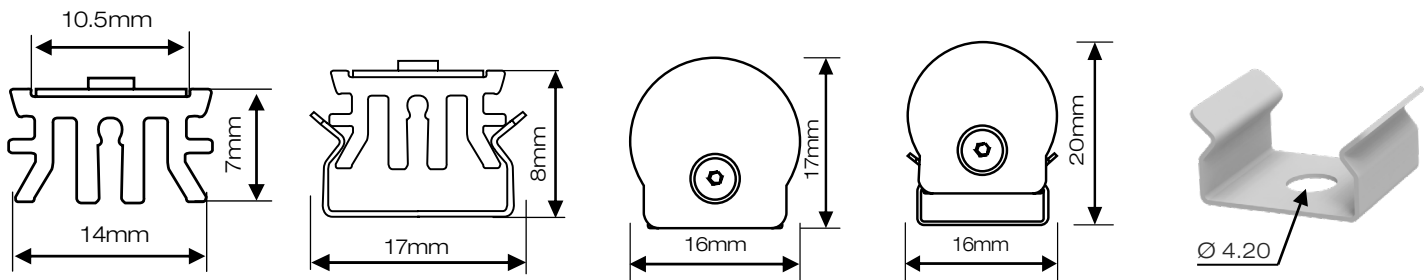

MINI7 UP

Profilé en aluminium anodisé naturel + diffusant opale

MINI7 UP

Gamme	Linéaire LED
--------------	--------------

Description	Profilé en aluminium anodisé naturel + ruban LED + diffusant opale + 2 embouts aluminium naturel (épaisseur 1.5mm)+ clips de fixation métalliques
--------------------	---

Dimensions	Largeur : 17mm – Hauteur : 20mm, avec fixations Longueur à la demande jusqu'à 2500mm
-------------------	---

Ruban LED	Température de couleur	Puissance W/m			IRC	Pas de coupe mm	LED /m	IP
FIRALED 160	2700K - 3000K 3500K - 4000K	10.40	15.50	18	90	50	160	IP20
FIRASLIM 60	2700K - 3000K 4000K	13.45			90	100	60	IP20
FIRASLIM 120CC	2700K - 3000K 3000K+3500K 4000K	9.60	14.40	19.20	90	50	120	IP20
FIRASTRIP 72	2700K - 3000K 4000K	15.80			80 - 90	83.3	72	IP20
FIRASTRIP 96	2700K - 3000K 3500K - 4000K	21.10			80	62.50	96	IP20
C35-127	3500K	12.70			> = 80	62.5	128	IP20
CRGB	RGB	14.40				100	60	IP20
SIMPLE M	2700K - 3000K 4000K	9.60	14.40		80 - 90	50	120	IP20
TRICHIP	2700K - 3000K 4000K	7.20	14.40		80	100	80	IP20