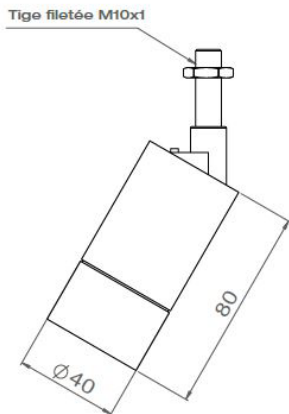

AURORE D40

Version sur pivot

AURORE D40

Version sur pivot

Gamme	Luminaire basse luminance pour éclairage général et d'accentuation
Description	Spot équipé d'un canon basse luminance Rotation 360° - Orientation 30° + 30° Finition RAL 9003 mat fine texture (autre sur demande) Poids net : 0.150kg
Installation	Fixation via tige filetée M10x1 + écrou
Caractéristiques LED & Efficacité lumineuse	2700K - 3000K - 3500K - 4000K - 5000K Ellipse MacAdam : 3 SDCM IRC90 (version standard) - IRC95, R9 > 80 UGR < 15 300 à 800 lm (3W à 8W)
Optiques	6° - 10° - 15° - 20° - 25° - 30° - 35° - 40° - 55° - 60° - Elliptique Filtres, grille nid d'abeille sur demande
Raccordement	Fourni avec 0.50m de câble
Alimentation séparée	Driver courant constant externe 350mA à 700mA, selon version Driver dimmable sur demande
Consommation	3W à 8W
Conditions d'utilisation	Le produit doit être installé dans une zone ventilée. Toute utilisation dans une température ambiante supérieure à 25° peut conduire à une mortalité prématurée du produit et le retrait de la garantie. Les drivers, s'ils ne sont pas fournis par LOuss, doivent être approuvés avant utilisation. Tous les produits sont testés avant livraison.
Garantie	Durée de vie : L80B10 à 50 000 heures (80% de flux restant) à 25°C température ambiante. Garantie 3 ans pièces et main d'œuvre. Cette garantie couvre les problèmes liés à la fabrication et les composants de notre fourniture. La garantie ne s'applique pas si le produit a été ouvert, modifié ou réparé. Les dommages causés par un mauvais raccordement, la foudre, une surtension ou une mauvaise utilisation ne sont pas pris en charge. Les réparations sont effectuées en atelier.