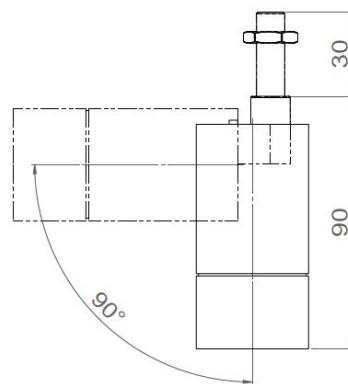

AURORE D40

Version sur pivot

AURORE D40

Version sur pivot

Gamme	Luminaire basse luminance pour éclairage général et d'accentuation
Description	Spot équipé d'un canon basse luminance Rotation 360° - Orientation 30° + 30° Finition RAL 9003 mat fine texture (autre sur demande) Poids net : 0.150kg
Installation	Fixation via tige filetée M10x1 + écrou
Caractéristiques LED & Efficacité lumineuse	2700K - 3000K - 3500K - 4000K - 5000K Ellipse MacAdam : 3 SDCM IRC90 (version standard) - IRC95, R9 > 80 UGR < 15 300 à 800 lm (3W à 8W)
Optiques	6° - 10° - 15° - 20° - 25° - 30° - 35° - 40° - 55° - 60° - Elliptique Filtres, grille nid d'abeille sur demande
Raccordement	Fourni avec 0.50m de câble
Alimentation séparée	Driver courant constant externe 350mA à 700mA, selon version Driver dimmable sur demande
Consommation	3W à 8W
Conditions d'utilisation	Le produit doit être installé dans une zone ventilée. Toute utilisation dans une température ambiante supérieure à 25° peut conduire à une mortalité prématurée du produit et le retrait de la garantie. Les drivers, s'ils ne sont pas fournis par LOuss, doivent être approuvés avant utilisation. Tous les produits sont testés avant livraison.
Garantie	Durée de vie : L80B10 à 50 000 heures (80% de flux restant) à 25°C température ambiante. Garantie 3 ans pièces et main d'œuvre. Cette garantie couvre les problèmes liés à la fabrication et les composants de notre fourniture. La garantie ne s'applique pas si le produit a été ouvert, modifié ou réparé. Les dommages causés par un mauvais raccordement, la foudre, une surtension ou une mauvaise utilisation ne sont pas pris en charge. Les réparations sont effectuées en atelier.