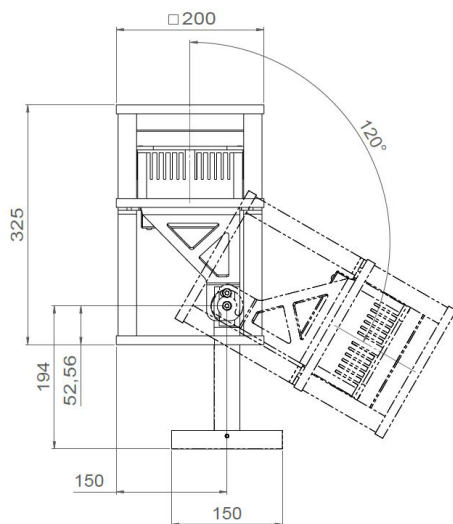

LOUSS

Lighting Emotion

Designed by Benoit LALLOZ

SCAPINI S4

Le projecteur au design affirmé version Macro

SCAPINI S4

Gamme	Projecteur pour éclairage intérieur <i>Designed by</i> Benoît Laloz
Description	Corps en aluminium anodisé naturel ou noir Livré sur patère orientable
Dimensions	Hauteur : 348mm – Longueur : 325mm
Caractéristiques LED	18 LED : 3000K – 4000K (autres sur demande)
Optiques	6° - 15° - 35° (autres sur demande)
Raccordement	Livré avec 1m de câble (autres longueurs sur demande) Raccordement direct : 230V
Alimentation intégrée	230Vac
Consommation	50W
Conditions d'utilisation	Le produit doit être installé dans une zone ventilée. Toute utilisation dans une température ambiante supérieure à 25° peut conduire à une mortalité prématurée du produit et le retrait de la garantie. Les drivers, s'ils ne sont pas fournis par LOuss, doivent être approuvés avant utilisation. Tous les produits sont testés avant livraison.
Garantie	Durée de vie : L80B10 à 50 000 heures (80% de flux restant) à 25°C température ambiante. Garantie 3 ans pièces et main d'œuvre. Cette garantie couvre les problèmes liés à la fabrication et les composants de notre fourniture. La garantie ne s'applique pas si le produit a été ouvert, modifié ou réparé. Les dommages causés par un mauvais raccordement, la foudre, une surtension ou une mauvaise utilisation ne sont pas pris en charge. Les réparations sont effectuées en atelier.