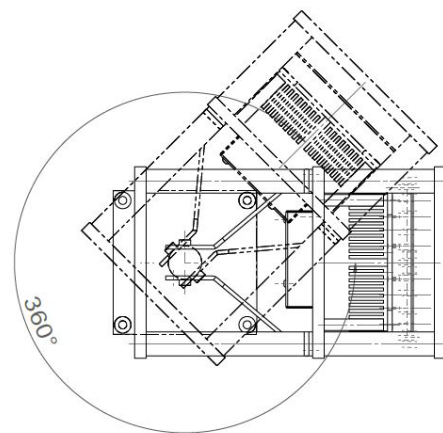

LOUSS

Lighting Emotion

Designed by Benoit LALLOZ

SCAPINI S4

Le projecteur au design affirmé version Macro

SCAPINI S4

Gamme	Projecteur pour éclairage intérieur <i>Designed by</i> Benoît Laloz
Description	Corps en aluminium anodisé naturel ou noir Livré sur patère orientable
Dimensions	Hauteur : 348mm – Longueur : 325mm
Caractéristiques LED	18 LED : 3000K – 4000K (autres sur demande)
Optiques	6° - 15° - 35° (autres sur demande)
Raccordement	Livré avec 1m de câble (autres longueurs sur demande) Raccordement direct : 230V
Alimentation intégrée	230Vac
Consommation	50W
Conditions d'utilisation	Le produit doit être installé dans une zone ventilée. Toute utilisation dans une température ambiante supérieure à 25° peut conduire à une mortalité prématurée du produit et le retrait de la garantie. Les drivers, s'ils ne sont pas fournis par LOuss, doivent être approuvés avant utilisation. Tous les produits sont testés avant livraison.
Garantie	Durée de vie : L80B10 à 50 000 heures (80% de flux restant) à 25°C température ambiante. Garantie 3 ans pièces et main d'œuvre. Cette garantie couvre les problèmes liés à la fabrication et les composants de notre fourniture. La garantie ne s'applique pas si le produit a été ouvert, modifié ou réparé. Les dommages causés par un mauvais raccordement, la foudre, une surtension ou une mauvaise utilisation ne sont pas pris en charge. Les réparations sont effectuées en atelier.