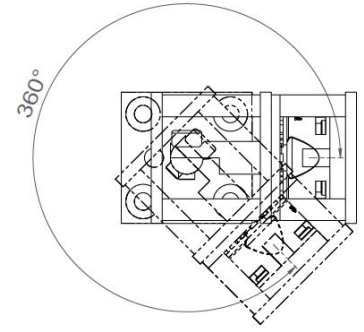

## SCAPINI S1

<b>Gamme</b>	Luminaire décoratif d'accentuation <i>Designed by Benoit Laloz</i>
<b>Description</b>	Corps en aluminium anodisé naturel ou noir Fixé sur patère orientable
<b>Dimensions</b>	Hauteur: 44.50mm Longueur: 38mm
<b>Poids net</b>	0.029 kg
<b>Caractéristiques LED</b>	1 LED : 2700K - 3000K - 4000K (autres sur demande)
<b>Optiques</b>	15° - 30° - 40° - 60° (autres sur demande)
<b>Raccordement</b>	Livré avec 0.5m de câble (autres longueurs sur demande) Raccordement en série sur driver courant constant externe
<b>Alimentation séparée</b>	350mA - 500mA
<b>Consommation</b>	350mA : 1.2W 500mA : 1.8W
<b>Conditions d'utilisation</b>	Le produit doit être installé dans une zone ventilée. Toute utilisation dans une température ambiante supérieure à 25° peut conduire à une mortalité prématurée du produit et le retrait de la garantie. Les drivers, s'ils ne sont pas fournis par LOuss, doivent être approuvés avant utilisation. Tous les produits sont testés avant livraison.
<b>Garantie</b>	Durée de vie : L80B10 à 50 000 heures (80% de flux restant) à 25°C température ambiante. Garantie 3 ans pièces et main d'œuvre. Cette garantie couvre les problèmes liés à la fabrication et les composants de notre fourniture. La garantie ne s'applique pas si le produit a été ouvert, modifié ou réparé. Les dommages causés par un mauvais raccordement, la foudre, une surtension ou une mauvaise utilisation ne sont pas pris en charge. Les réparations sont effectuées en atelier.