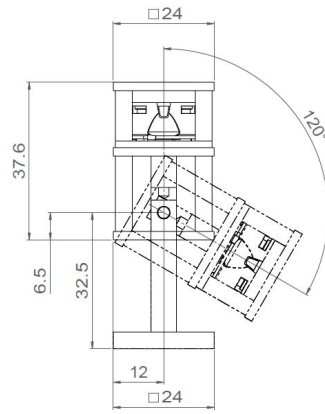

## SCAPINI S1

<b>Gamme</b>	Luminaire décoratif d'accentuation <i>Designed by Benoit Laloz</i>
<b>Description</b>	Corps en aluminium anodisé naturel ou noir Fixé sur patère orientable
<b>Dimensions</b>	Hauteur: 44.50mm Longueur: 38mm
<b>Poids net</b>	0.029 kg
<b>Caractéristiques LED</b>	1 LED : 2700K - 3000K - 4000K (autres sur demande)
<b>Optiques</b>	15° - 30° - 40° - 60° (autres sur demande)
<b>Raccordement</b>	Livré avec 0.5m de câble (autres longueurs sur demande) Raccordement en série sur driver courant constant externe
<b>Alimentation séparée</b>	350mA - 500mA
<b>Consommation</b>	350mA : 1.2W 500mA : 1.8W
<b>Conditions d'utilisation</b>	Le produit doit être installé dans une zone ventilée. Toute utilisation dans une température ambiante supérieure à 25° peut conduire à une mortalité prématurée du produit et le retrait de la garantie. Les drivers, s'ils ne sont pas fournis par LOuss, doivent être approuvés avant utilisation. Tous les produits sont testés avant livraison.
<b>Garantie</b>	Durée de vie : L80B10 à 50 000 heures (80% de flux restant) à 25°C température ambiante. Garantie 3 ans pièces et main d'œuvre. Cette garantie couvre les problèmes liés à la fabrication et les composants de notre fourniture. La garantie ne s'applique pas si le produit a été ouvert, modifié ou réparé. Les dommages causés par un mauvais raccordement, la foudre, une surtension ou une mauvaise utilisation ne sont pas pris en charge. Les réparations sont effectuées en atelier.