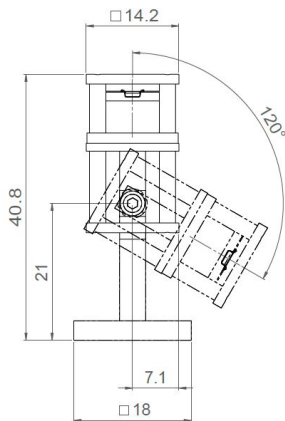

LOUSS

Lighting Emotion

*Designed by
Benoit LALLOZ*

SCAPINI S0

Le luminaire au design
affirmé version mini

SCAPINI S0

Gamme	Luminaire décoratif d'accentuation <i>Designed by Benoit Laloz</i>
Description	Corps en aluminium anodisé naturel ou noir Fixé sur patère orientable
Dimensions	Hauteur : 28.10mm – Longueur : 24.30mm
Poids net	0.012 kg
Caractéristiques LED	1 LED : 3000K – 4000K (autres sur demande)
Optiques	15° - 25° - 40° - 80° (autres sur demande)
Raccordement	Livré avec 0,5m de câble (autres longueurs sur demande) Raccordement individuel ou en série sur driver courant constant externe
Alimentation séparée	350mA – 500mA
Consommation	350mA : 1.2W 500mA : 1.8W
Conditions d'utilisation	Le produit doit être installé dans une zone ventilée. Toute utilisation dans une température ambiante supérieure à 25° peut conduire à une mortalité prématurée du produit et le retrait de la garantie. Les drivers, s'ils ne sont pas fournis par LOUSS, doivent être approuvés avant utilisation. Tous les produits sont testés avant livraison.
Garantie	Durée de vie : L80B10 à 50 000 heures (80% de flux restant) à 25°C température ambiante. Garantie 3 ans pièces et main d'œuvre. Cette garantie couvre les problèmes liés à la fabrication et les composants de notre fourniture. La garantie ne s'applique pas si le produit a été ouvert, modifié ou réparé. Les dommages causés par un mauvais raccordement, la foudre, une surtension ou une mauvaise utilisation ne sont pas pris en charge. Les réparations sont effectuées en atelier.