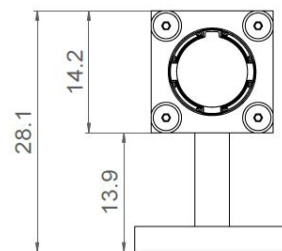

LOUSS

Lighting Emotion

*Designed by
Benoit LALLOZ*

SCAPINI S0

Le luminaire au design
affirmé version mini

SCAPINI S0

Gamme	Luminaire décoratif d'accentuation <i>Designed by Benoit Laloz</i>
Description	Corps en aluminium anodisé naturel ou noir Fixé sur patère orientable
Dimensions	Hauteur : 28.10mm – Longueur : 24.30mm
Poids net	0.012 kg
Caractéristiques LED	1 LED : 3000K – 4000K (autres sur demande)
Optiques	15° - 25° - 40° - 80° (autres sur demande)
Raccordement	Livré avec 0,5m de câble (autres longueurs sur demande) Raccordement individuel ou en série sur driver courant constant externe
Alimentation séparée	350mA – 500mA
Consommation	350mA : 1.2W 500mA : 1.8W
Conditions d'utilisation	Le produit doit être installé dans une zone ventilée. Toute utilisation dans une température ambiante supérieure à 25° peut conduire à une mortalité prématurée du produit et le retrait de la garantie. Les drivers, s'ils ne sont pas fournis par LOUSS, doivent être approuvés avant utilisation. Tous les produits sont testés avant livraison.
Garantie	Durée de vie : L80B10 à 50 000 heures (80% de flux restant) à 25°C température ambiante. Garantie 3 ans pièces et main d'œuvre. Cette garantie couvre les problèmes liés à la fabrication et les composants de notre fourniture. La garantie ne s'applique pas si le produit a été ouvert, modifié ou réparé. Les dommages causés par un mauvais raccordement, la foudre, une surtension ou une mauvaise utilisation ne sont pas pris en charge. Les réparations sont effectuées en atelier.