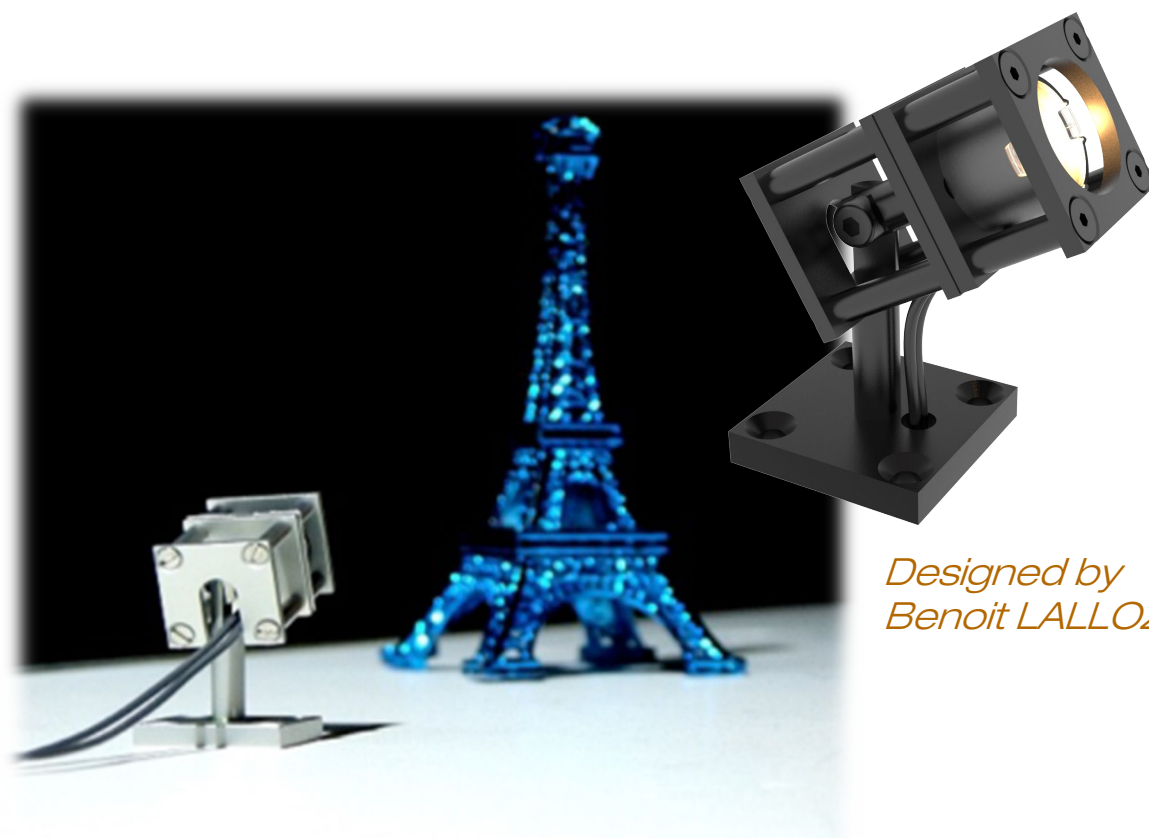

LOUSS

Lighting Emotion

*Designed by
Benoit LALLOZ*

SCAPINI S0

Le luminaire au design
affirmé version mini

SCAPINI S0

Gamme	Luminaire décoratif d'accentuation <i>Designed by Benoit Laloz</i>
Description	Corps en aluminium anodisé naturel ou noir Fixé sur patère orientable
Dimensions	Hauteur : 28.10mm – Longueur : 24.30mm
Poids net	0.012 kg
Caractéristiques LED	1 LED : 3000K – 4000K (autres sur demande)
Optiques	15° - 25° - 40° - 80° (autres sur demande)
Raccordement	Livré avec 0,5m de câble (autres longueurs sur demande) Raccordement individuel ou en série sur driver courant constant externe
Alimentation séparée	350mA – 500mA
Consommation	350mA : 1.2W 500mA : 1.8W
Conditions d'utilisation	Le produit doit être installé dans une zone ventilée. Toute utilisation dans une température ambiante supérieure à 25° peut conduire à une mortalité prématurée du produit et le retrait de la garantie. Les drivers, s'ils ne sont pas fournis par LOUSS, doivent être approuvés avant utilisation. Tous les produits sont testés avant livraison.
Garantie	Durée de vie : L80B10 à 50 000 heures (80% de flux restant) à 25°C température ambiante. Garantie 3 ans pièces et main d'œuvre. Cette garantie couvre les problèmes liés à la fabrication et les composants de notre fourniture. La garantie ne s'applique pas si le produit a été ouvert, modifié ou réparé. Les dommages causés par un mauvais raccordement, la foudre, une surtension ou une mauvaise utilisation ne sont pas pris en charge. Les réparations sont effectuées en atelier.