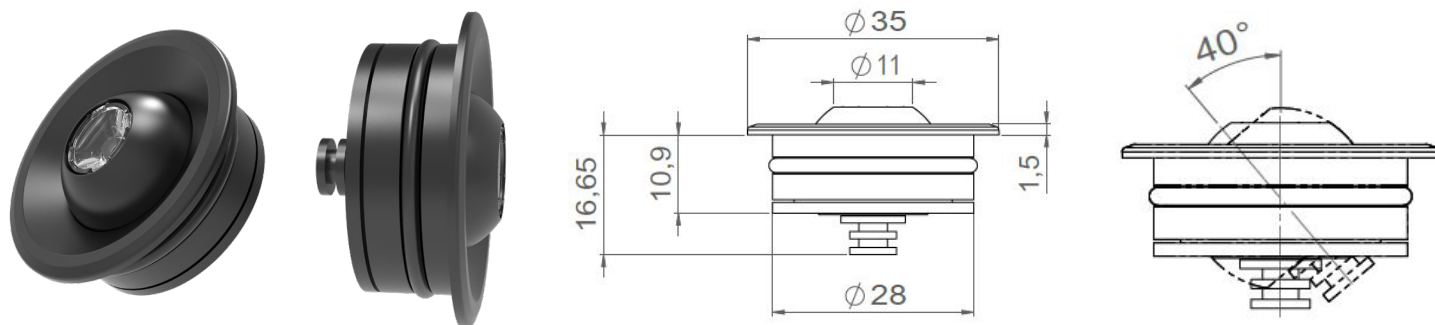

LOUSS

Lighting Emotion

SATURNE

L'encastré miniature
orientable ultra compact

SATURNE

Gamme	Luminaire encastrable ultra compact pour éclairage d'accentuation	
Description	Corps en aluminium anodisé naturel ou noir (autres finitions sur demande) Monture orientable	
Dimensions	Diamètre extérieur : 35mm. S'encastre dans un panneau de 19mm d'épaisseur	
Poids net	0.022 kg	
Caractéristiques LED	1 LED : 2700K - 3000K - 3500K - 4000K (autres sur demande)	
Optiques	15° - 25° - 40° - 80° (autres sur demande)	
Raccordement	Livré avec 0.5m de câble (autres longueurs sur demande) Raccordement individuel ou en série sur driver externe en courant constant	
Alimentation séparée	350mA - 500mA	
Consommation	350mA : 1.2W 500mA : 1.8W	
Conditions d'utilisation	Le produit doit être installé dans une zone ventilée. Toute utilisation dans une température ambiante supérieure à 25° peut conduire à une mortalité prématurée du produit et le retrait de la garantie. Les drivers, s'ils ne sont pas fournis par LOUSS, doivent être approuvés avant utilisation. Tous les produits sont testés avant livraison.	
Garantie	Durée de vie : L80B10 à 50 000 heures (80% de flux restant) à 25°C température ambiante. Garantie 3 ans pièces et main d'œuvre. Cette garantie couvre les problèmes liés à la fabrication et les composants de notre fourniture. La garantie ne s'applique pas si le produit a été ouvert, modifié ou réparé. Les dommages causés par un mauvais raccordement, la foudre, une surtension ou une mauvaise utilisation ne sont pas pris en charge. Les réparations sont effectuées en atelier.	