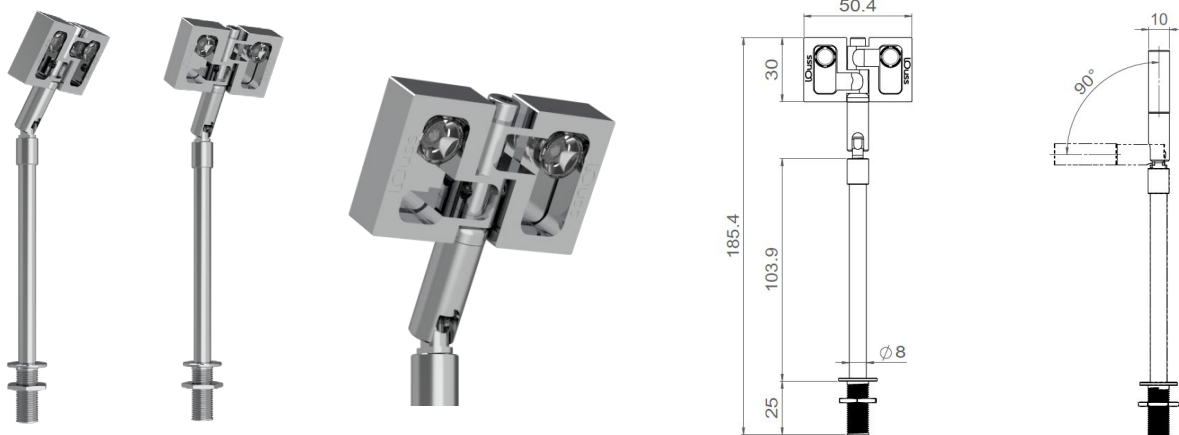

LOUSS

Lighting Emotion

PAPILIO

Le luminaire aérien à la ligne
élancée

PAPILIO

Gamme	Luminaire LED décoratif d'accentuation
Description	Projecteur sobre et élégant, à LED de puissance, dédié à l'éclairage de précision et de mise en valeur de vitrines. Luminaire sur tige en finition poli miroir ou doré brillant Fixation M10/1
Dimensions	Tête : 50.4x30mm Hauteur de tige : 100mm, 200mm ou 333mm Diamètre : 8mm
Caractéristiques LED	2 LED : 2700K - 3000K - 4000K (autres sur demande)
Optiques	15° - 25° - 40° - 80° (autres sur demande)
Raccordement	Livré avec 0.5m de câble (autres longueurs sur demande) Raccordement individuel ou en série sur driver courant constant externe
Alimentation séparée	350mA - 500mA
Consommation	350mA : 2.4W - 500mA : 3.6W
Conditions d'utilisation	Le produit doit être installé dans une zone ventilée. Toute utilisation dans une température ambiante supérieure à 25° peut conduire à une mortalité prématurée du produit et le retrait de la garantie. Les drivers, s'ils ne sont pas fournis par LOUSS, doivent être approuvés avant utilisation. Tous les produits sont testés avant livraison.
Garantie	Durée de vie : L80B10 à 50 000 heures (80% de flux restant) à 25°C température ambiante. Garantie 3 ans pièces et main d'œuvre. Cette garantie couvre les problèmes liés à la fabrication et les composants de notre fourniture. La garantie ne s'applique pas si le produit a été ouvert, modifié ou réparé. Les dommages causés par un mauvais raccordement, la foudre, une surtension ou une mauvaise utilisation ne sont pas pris en charge. Les réparations sont effectuées en atelier.