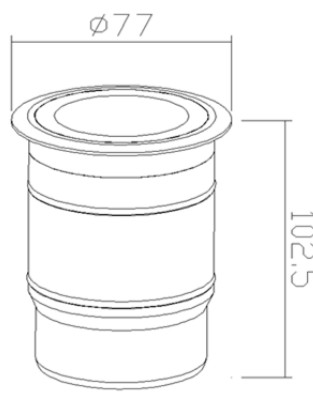

LOUSS

Lighting Emotion

MAGMATO 80

L'encastré de sol Medium

MAGMATO 80

Gamme	Encastré de sol pour éclairage architectural
Description	Corps en aluminium Collerette en inox avec verre blindé Livré avec son pot d'encastrement
Dimensions	Luminaire : Diamètre extérieur : 77 mm - Longueur : 103 mm Pot d'encastrement : Diamètre : 73mm - Longueur : 120mm
Caractéristiques LED	1 LED : 2700K – 3000K – 3500K – 4000K – 5000K (autres sur demande) IRC 80 – 90 - 95
Optiques	4° - 6° - 15° - 30° - 40° - 25x50° elliptique – Wall Washer (autres sur demande)
Raccordement	Livré avec 1m de câble (autres longueurs sur demande)
Alimentation intégrée	24V
Consommation	7W
Conditions d'utilisation	Le produit doit être installé dans une zone ventilée. Toute utilisation dans une température ambiante supérieure à 25° peut conduire à une mortalité prématurée du produit et le retrait de la garantie. Les drivers, s'ils ne sont pas fournis par LOUSS, doivent être approuvés avant utilisation. Tous les produits sont testés avant livraison.
Garantie	Durée de vie : L80B10 à 50 000 heures (80% de flux restant) à 25°C température ambiante. Garantie 3 ans pièces et main d'œuvre. Cette garantie couvre les problèmes liés à la fabrication et les composants de notre fourniture. La garantie ne s'applique pas si le produit a été ouvert, modifié ou réparé. Les dommages causés par un mauvais raccordement, la foudre, une surtension ou une mauvaise utilisation ne sont pas pris en charge. Les réparations sont effectuées en atelier.