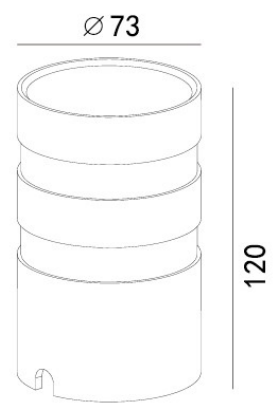

LOUSS

Lighting Emotion

MAGMATO 80

L'encastré de sol Medium

MAGMATO 80

Gamme	Encastré de sol pour éclairage architectural
Description	Corps en aluminium Collerette en inox avec verre blindé Livré avec son pot d'encastrement
Dimensions	Luminaire : Diamètre extérieur : 77 mm - Longueur : 103 mm Pot d'encastrement : Diamètre : 73mm - Longueur : 120mm
Caractéristiques LED	1 LED : 2700K – 3000K – 3500K – 4000K – 5000K (autres sur demande) IRC 80 – 90 - 95
Optiques	4° - 6° - 15° - 30° - 40° - 25x50° elliptique – Wall Washer (autres sur demande)
Raccordement	Livré avec 1m de câble (autres longueurs sur demande)
Alimentation intégrée	24V
Consommation	7W
Conditions d'utilisation	Le produit doit être installé dans une zone ventilée. Toute utilisation dans une température ambiante supérieure à 25° peut conduire à une mortalité prématurée du produit et le retrait de la garantie. Les drivers, s'ils ne sont pas fournis par LOUSS, doivent être approuvés avant utilisation. Tous les produits sont testés avant livraison.
Garantie	Durée de vie : L80B10 à 50 000 heures (80% de flux restant) à 25°C température ambiante. Garantie 3 ans pièces et main d'œuvre. Cette garantie couvre les problèmes liés à la fabrication et les composants de notre fourniture. La garantie ne s'applique pas si le produit a été ouvert, modifié ou réparé. Les dommages causés par un mauvais raccordement, la foudre, une surtension ou une mauvaise utilisation ne sont pas pris en charge. Les réparations sont effectuées en atelier.