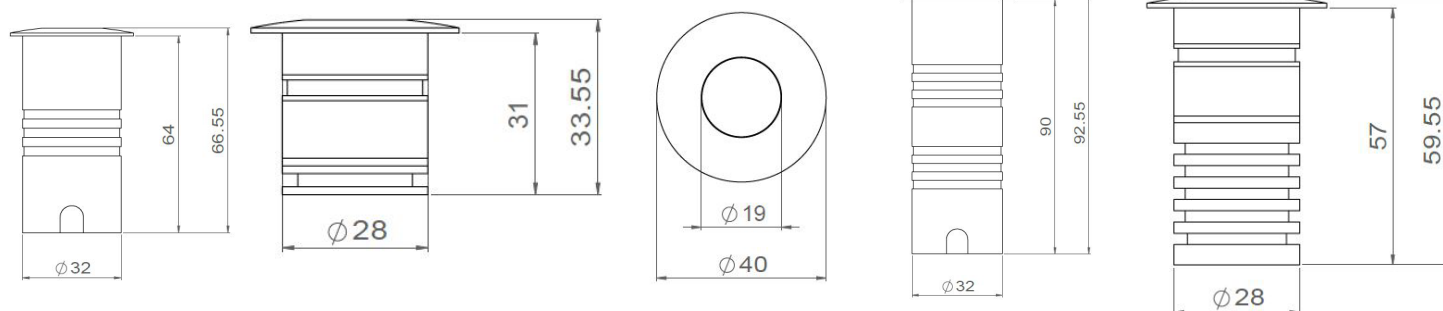

LOUSS

Lighting Emotion

MAGMATO 40

L'encastré de sol Mini

Version compacte – 350mA maxi

Version longue – 350mA / 700mA

MAGMATO 40

Gamme	Encastré de sol pour éclairage architectural
Description	Corps en aluminium Collerette en inox avec verre blindé Livré avec son pot d'encastrement
Dimensions	Diamètre extérieur : 40 mm Longueur : 67.30 mm (version compacte) ou 91 mm (version longue)
Caractéristiques LED	1 LED : 2200K - 2700K - 3000K - 4000K - 5000K - 6500K (autres sur demande)
Optiques	15° - 35° - 40° - 60° (autres sur demande)
Alimentation séparée	Version courte: driver courant constant 350mA
Alimentation intégrée	Version longue : 12V ou 24V
Consommation	350mA : 1.2W – Version compacte et version longue - 500mA : 1.8W – Version longue 700mA : 2.4W – Version longue - 12V ou 24V : 1.5W – Version longue
Conditions d'utilisation	Le produit doit être installé dans une zone ventilée. Toute utilisation dans une température ambiante supérieure à 25° peut conduire à une mortalité prématurée du produit et le retrait de la garantie. Les drivers, s'ils ne sont pas fournis par LOuss, doivent être approuvés avant utilisation. Tous les produits sont testés avant livraison.
Garantie	Durée de vie : L80B10 à 50 000 heures (80% de flux restant) à 25°C température ambiante. Garantie 3 ans pièces et main d'œuvre. Cette garantie couvre les problèmes liés à la fabrication et les composants de notre fourniture. La garantie ne s'applique pas si le produit a été ouvert, modifié ou réparé. Les dommages causés par un mauvais raccordement, la foudre, une surtension ou une mauvaise utilisation ne sont pas pris en charge. Les réparations sont effectuées en atelier.