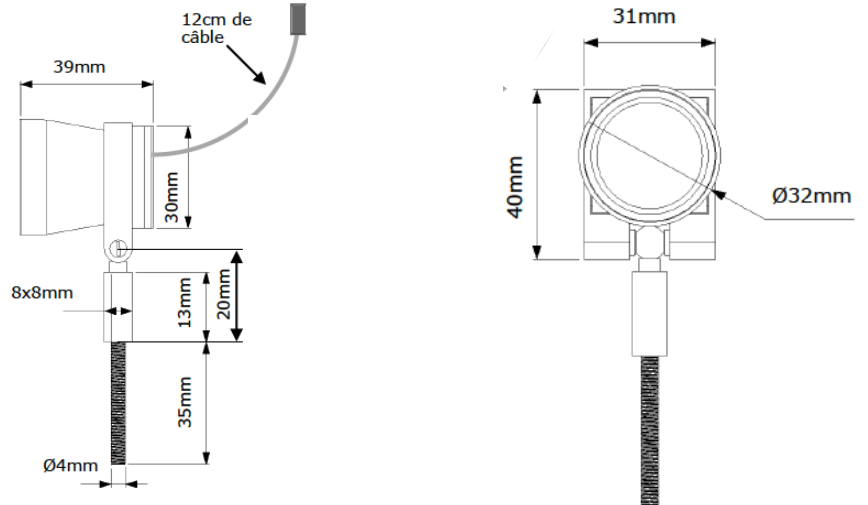

DOPPIO SOLO

DOPPIO SUR BARRE