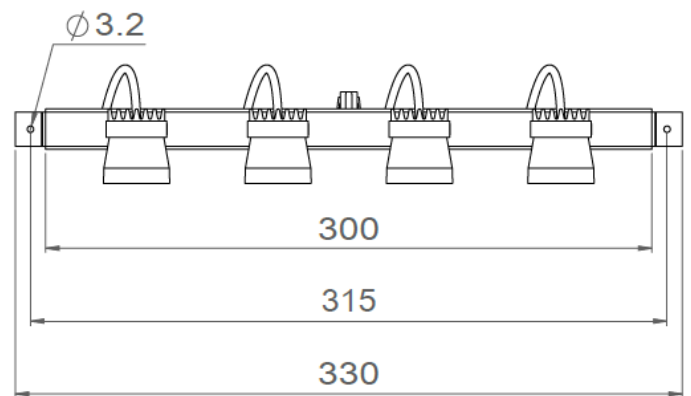

Tous les raccordements doivent impérativement être effectués avant la mise sous tension sous peine d'endommager sérieusement les LED

LOUSS

Mise à jour : 27/09/2022

Firalux & LOUSS brands

SARL, Capital 40 000€
RCS DIJON B 503 367 245
TVA/VAT n°: FR24 503 367 245
APE 4676Z

Tel. : +33 380 48 65 68
contact@louss.fr
www.louss.fr
Best group

Siège social / Head Office
PA Les Terres d'Or
Route de Saint Philibert
21220 Gevrey Chambertin - FRANCE