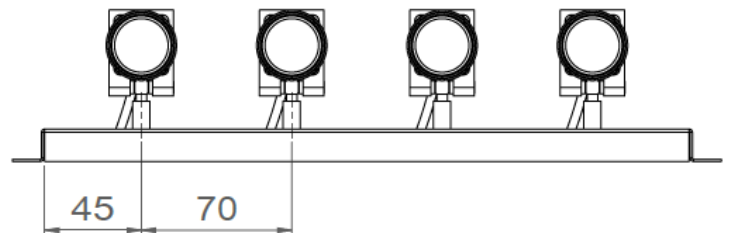

Tous les raccordements doivent impérativement être effectués avant la mise sous tension sous peine d'endommager sérieusement les LED

LOUSS

Mise à jour : 27/09/2022

Firalux & LOUSS brands

SARL, Capital 40 000€
RCS DIJON B 503 367 245
TVA/VAT n°: FR24 503 367 245
APE 4676Z

Tel. : +33 380 48 65 68
contact@louss.fr
www.louss.fr
Best group

Siège social / Head Office
PA Les Terres d'Or
Route de Saint Philibert
21220 Gevrey Chambertin - FRANCE