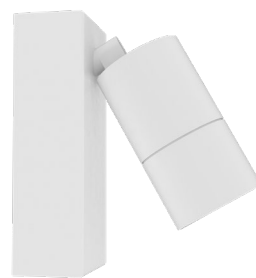

AURORE D52

Patère rectangulaire

AURORE D52

Version patère rectangulaire

Gamme	Luminaire basse luminance mural pour éclairage général et d'accentuation
Description	Basse luminance Rotation 360° - Orientation 90° Finition RAL 9003 (autre sur demande)
Poids net	0.80 kg
Installation	Aucun outil spécifique n'est requis
Caractéristiques LED	2700K – 3000K – 4000K – 5000K Ellipse MacAdam: 3 SDCM (version standard) – 2 SDCM (version premium) IRC 90 (version standard) – IRC 95, R9 > 90 (version premium) UGR < 15 LED 600 à 2000 lm selon version 13 ou 20W
Optiques	7° - 12° - 15° - 25° - 30° - 40° - Elliptique – Accessoires sur demande
Raccordement	Connecteurs dans le boîtier
Alimentation intégrée	Driver courant constant intégré dans la patère 350mA à 700mA selon version
Alimentation séparée	Driver courant constant externe 350mA à 1400mA selon version Driver dimmable en option
Consommation	6W à 25W
Conditions d'utilisation	Le produit doit être installé dans une zone ventilée. Toute utilisation dans une température ambiante supérieure à 25° peut conduire à une mortalité prématurée du produit et le retrait de la garantie. Les drivers, s'ils ne sont pas fournis par LOuss, doivent être approuvés avant utilisation. Tous les produits sont testés avant livraison.
Garantie	Durée de vie : L80B10 à 50 000 heures (80% de flux restant) à 25°C température ambiante. Garantie 3 ans pièces et main d'œuvre. Cette garantie couvre les problèmes liés à la fabrication et les composants de notre fourniture. La garantie ne s'applique pas si le produit a été ouvert, modifié ou réparé. Les dommages causés par un mauvais raccordement, la foudre, une surtension ou une mauvaise utilisation ne sont pas pris en charge. Les réparations sont effectuées en atelier.