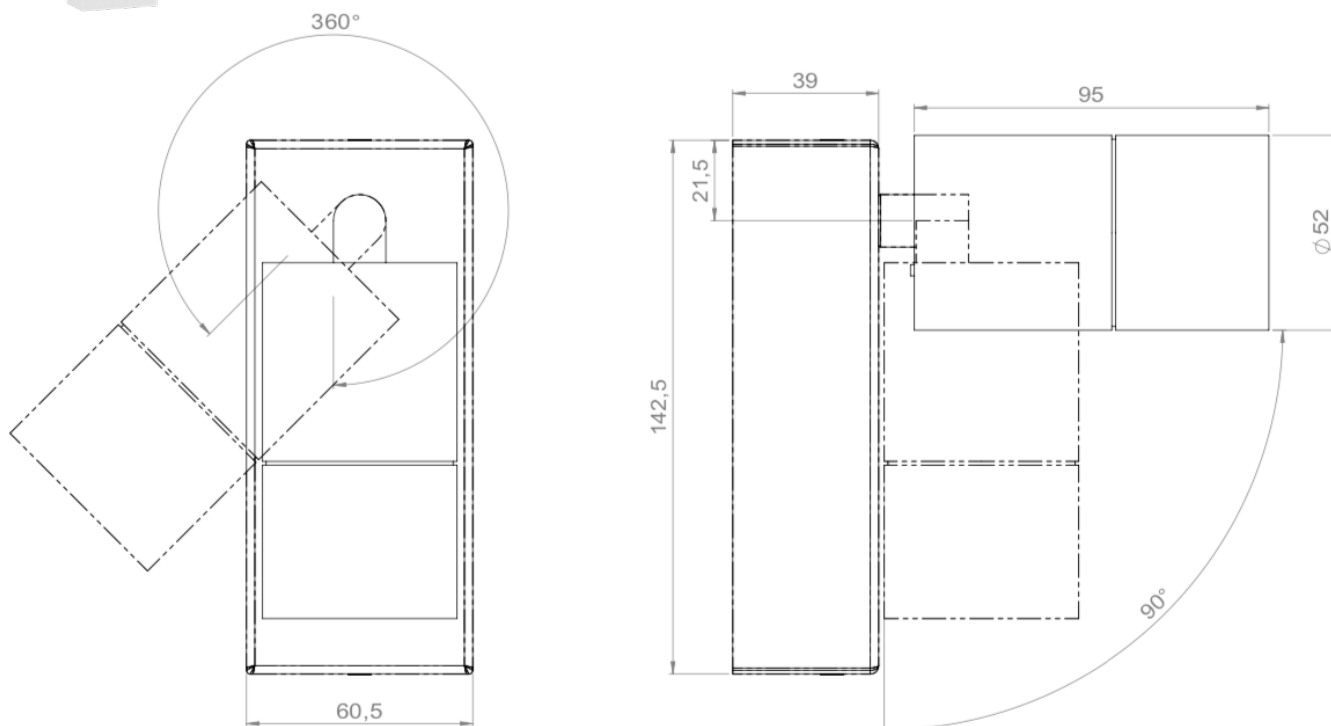

AURORE D52 Patère rectangulaire - Luminaire longueur 95mm ≤ 13W

AURORE D52 Patère rectangulaire - Luminaire longueur 140mm ≤ 20W

Tous les raccordements doivent impérativement être effectués avant la mise sous tension sous peine d'endommager sérieusement les LED