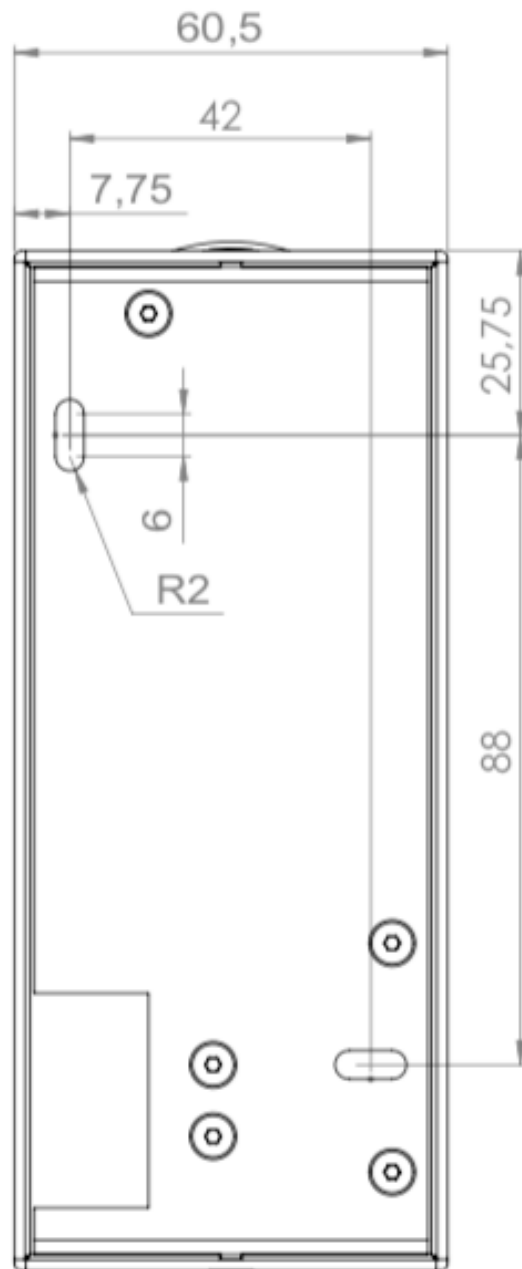

AURORE D52

Version Patère rectangulaire

AURORE D52 Patère rectangulaire - Fixation patère

Tous les raccordements doivent impérativement être effectués avant la mise sous tension sous peine d'endommager sérieusement les LED

LOUSS

Mise à jour : 03.03.2022

Firalux & LOUSS brands

SARL, Capital 40 000€
RCS DIJON B 503 367 245
TVA/VAT n°: FR24 503 367 245
APE 4676Z

Tel. : +33 380 48 65 68
contact@louss.fr
www.louss.fr
Best group

Siège social / Head Office
PA Les Terres d'Or
Route de Saint Philibert
21220 Gevrey Chambertin - FRANCE