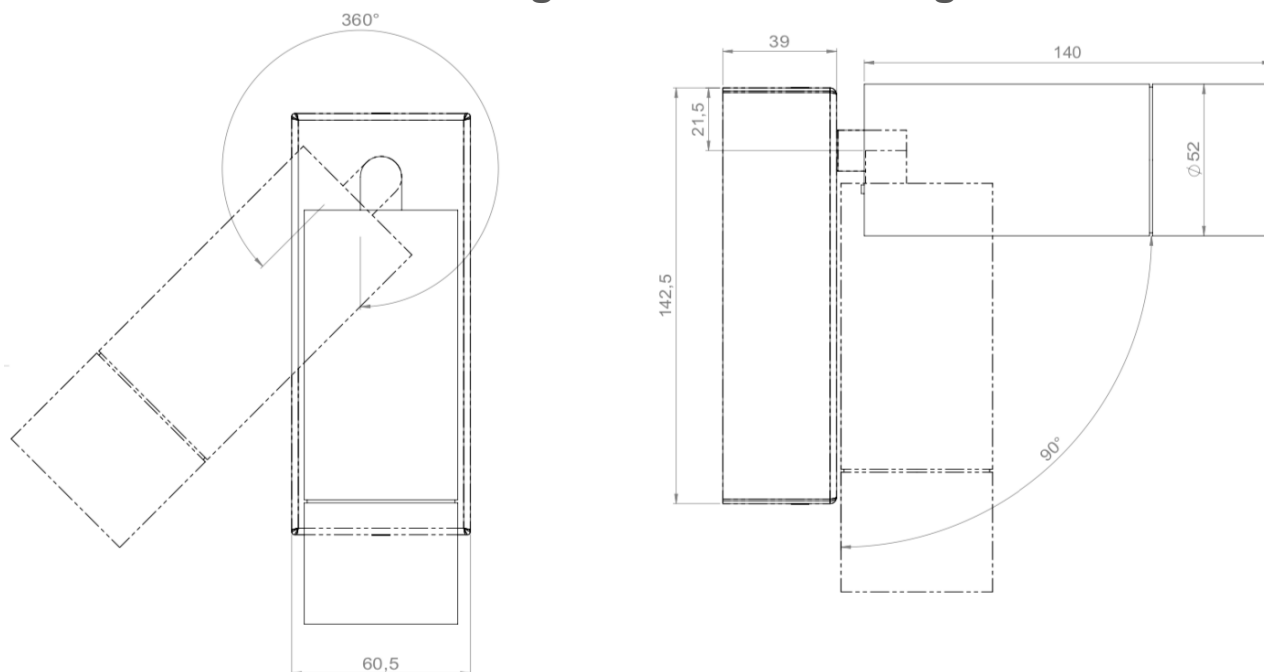

AURORE D52 Patère rectangulaire - Luminaire longueur 95mm ≤ 13W

AURORE D52 Patère rectangulaire - Luminaire longueur 140mm ≤ 20W

Tous les raccordements doivent impérativement être effectués avant la mise sous tension sous peine d'endommager sérieusement les LED