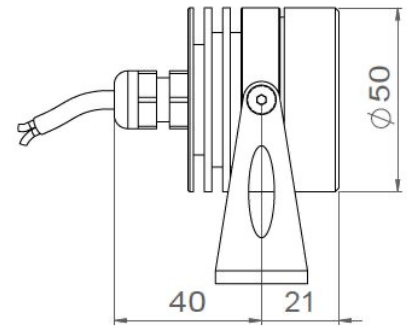

## ANELO 50

<b>Gamme</b>	Projecteur de surface pour éclairage architectural
<b>Description</b>	Corps en aluminium anodisé naturel (autres finitions sur demande) Polycarbonate transparent traité anti UV Etrier de fixation en inox
<b>Diamètre extérieur</b>	50mm
<b>Poids net</b>	0.22 kg
<b>Caractéristiques LED</b>	1 LED : 2200K – 2700K - 3000K – 4000K – 5000K – 6500K (autres sur demande)
<b>Optiques</b>	6° - 15° - 35° (autres sur demande)
<b>Raccordement</b>	Livré avec 1m de câble (autres longueurs sur demande) Raccordement individuel ou en série sur driver courant constant externe
<b>Alimentation séparée</b>	350mA – 500mA – 700mA
<b>Consommation</b>	350mA : 1.2W 500mA : 1.8W 700mA : 2.4W
<b>Conditions d'utilisation</b>	Le produit doit être installé dans une zone ventilée. Toute utilisation dans une température ambiante supérieure à 25° peut conduire à une mortalité prématurée du produit et le retrait de la garantie. Les drivers, s'ils ne sont pas fournis par LOUSS, doivent être approuvés avant utilisation. Tous les produits sont testés avant livraison.
<b>Garantie</b>	Durée de vie : L80B10 à 50 000 heures (80% de flux restant) à 25°C température ambiante. Garantie 3 ans pièces et main d'œuvre. Cette garantie couvre les problèmes liés à la fabrication et les composants de notre fourniture. La garantie ne s'applique pas si le produit a été ouvert, modifié ou réparé. Les dommages causés par un mauvais raccordement, la foudre, une surtension ou une mauvaise utilisation ne sont pas pris en charge. Les réparations sont effectuées en atelier.