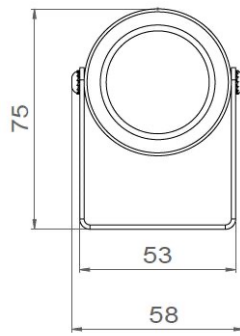

## ANELO 50

<b>Gamme</b>	Projecteur de surface pour éclairage architectural
<b>Description</b>	Corps en aluminium anodisé naturel (autres finitions sur demande) Polycarbonate transparent traité anti UV Etrier de fixation en inox
<b>Diamètre extérieur</b>	50mm
<b>Poids net</b>	0.22 kg
<b>Caractéristiques LED</b>	1 LED : 2200K – 2700K - 3000K – 4000K – 5000K – 6500K (autres sur demande)
<b>Optiques</b>	6° - 15° - 35° (autres sur demande)
<b>Raccordement</b>	Livré avec 1m de câble (autres longueurs sur demande) Raccordement individuel ou en série sur driver courant constant externe
<b>Alimentation séparée</b>	350mA – 500mA – 700mA
<b>Consommation</b>	350mA : 1.2W 500mA : 1.8W 700mA : 2.4W
<b>Conditions d'utilisation</b>	Le produit doit être installé dans une zone ventilée. Toute utilisation dans une température ambiante supérieure à 25° peut conduire à une mortalité prématurée du produit et le retrait de la garantie. Les drivers, s'ils ne sont pas fournis par LOUSS, doivent être approuvés avant utilisation. Tous les produits sont testés avant livraison.
<b>Garantie</b>	Durée de vie : L80B10 à 50 000 heures (80% de flux restant) à 25°C température ambiante. Garantie 3 ans pièces et main d'œuvre. Cette garantie couvre les problèmes liés à la fabrication et les composants de notre fourniture. La garantie ne s'applique pas si le produit a été ouvert, modifié ou réparé. Les dommages causés par un mauvais raccordement, la foudre, une surtension ou une mauvaise utilisation ne sont pas pris en charge. Les réparations sont effectuées en atelier.