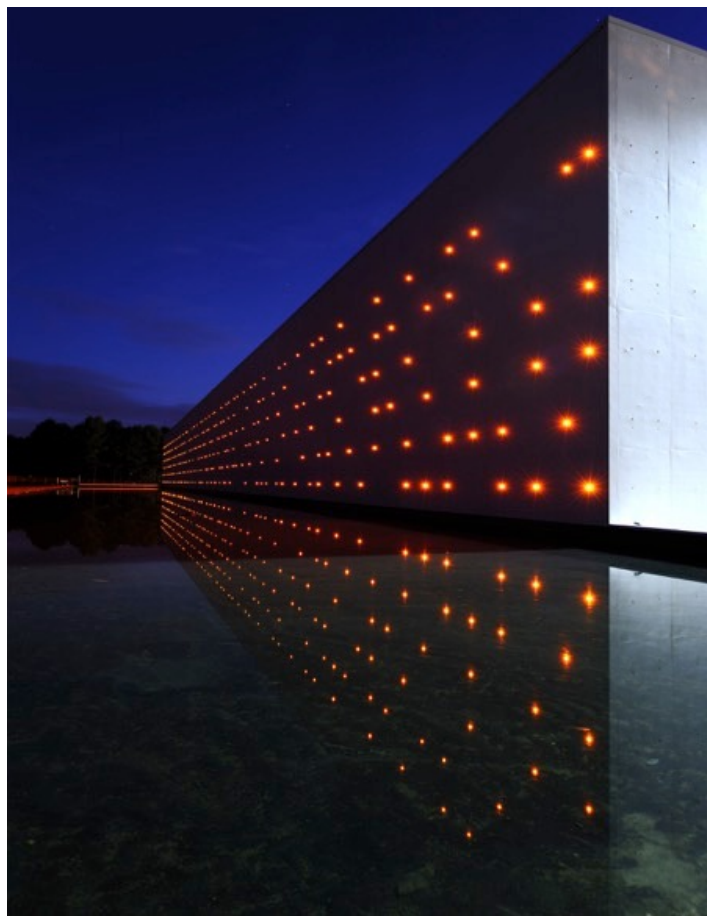

## ANELO 50

Le petit projecteur d'extérieur  
qui se complait en intérieur

## ANELO 50

<b>Gamme</b>	Projecteur de surface pour éclairage architectural
<b>Description</b>	Corps en aluminium anodisé naturel (autres finitions sur demande) Polycarbonate transparent traité anti UV Etrier de fixation en inox
<b>Diamètre extérieur</b>	50mm
<b>Poids net</b>	0.22 kg
<b>Caractéristiques LED</b>	1 LED : 2200K – 2700K - 3000K – 4000K – 5000K – 6500K (autres sur demande)
<b>Optiques</b>	6° - 15° - 35° (autres sur demande)
<b>Raccordement</b>	Livré avec 1m de câble (autres longueurs sur demande) Raccordement individuel ou en série sur driver courant constant externe
<b>Alimentation séparée</b>	350mA – 500mA – 700mA
<b>Consommation</b>	350mA : 1.2W 500mA : 1.8W 700mA : 2.4W
<b>Conditions d'utilisation</b>	Le produit doit être installé dans une zone ventilée. Toute utilisation dans une température ambiante supérieure à 25° peut conduire à une mortalité prématurée du produit et le retrait de la garantie. Les drivers, s'ils ne sont pas fournis par LOUSS, doivent être approuvés avant utilisation. Tous les produits sont testés avant livraison.
<b>Garantie</b>	Durée de vie : L80B10 à 50 000 heures (80% de flux restant) à 25°C température ambiante. Garantie 3 ans pièces et main d'œuvre. Cette garantie couvre les problèmes liés à la fabrication et les composants de notre fourniture. La garantie ne s'applique pas si le produit a été ouvert, modifié ou réparé. Les dommages causés par un mauvais raccordement, la foudre, une surtension ou une mauvaise utilisation ne sont pas pris en charge. Les réparations sont effectuées en atelier.