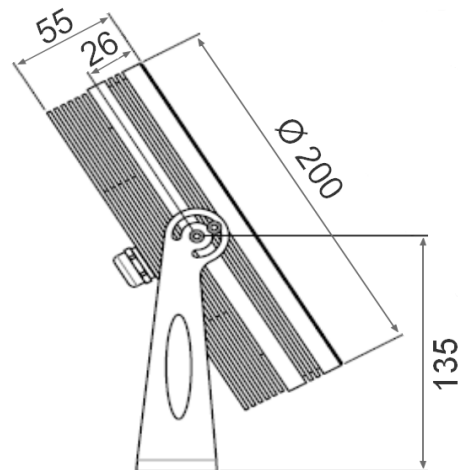

LOUSS

Lighting Emotion

ANELO 200

Une gamme de projecteurs élégants
et puissants

ANELO 200

Gamme	Projecteur de surface pour éclairage architectural
Description	Corps en aluminium anodisé naturel (autres finitions sur demande) Verre trempé extra clair Étrier de fixation en inox
Diamètre extérieur	200mm
Poids net	3.10 kg
Caractéristiques LED	18 LED : 2200K - 2700K - 3000K - 4000K - 5000K - 6500K (autres sur demande) 24 LED : RGBW
Optiques	Optiques haute performance : 7° - 15° - 35° - 60° Optiques standard : 15° - 30° - 40° - 60°
Raccordement	Livré avec 1m de câble (autres longueurs sur demande) Raccordement en série sur driver courant constant externe
Alimentation séparée	350mA - 500mA - 700mA
Consommation	350mA : 22W - 30W - 500mA : 33W - 43W - 700mA : 45W max. full RGBW
Conditions d'utilisation	Le produit doit être installé dans une zone ventilée. Toute utilisation dans une température ambiante supérieure à 25° peut conduire à une mortalité prématurée du produit et le retrait de la garantie. Les drivers, s'ils ne sont pas fournis par LOUSS, doivent être approuvés avant utilisation. Tous les produits sont testés avant livraison.
Garantie	Durée de vie : L80B10 à 50 000 heures (80% de flux restant) à 25°C température ambiante. Garantie 3 ans pièces et main d'œuvre. Cette garantie couvre les problèmes liés à la fabrication et les composants de notre fourniture. La garantie ne s'applique pas si le produit a été ouvert, modifié ou réparé. Les dommages causés par un mauvais raccordement, la foudre, une surtension ou une mauvaise utilisation ne sont pas pris en charge. Les réparations sont effectuées en atelier.