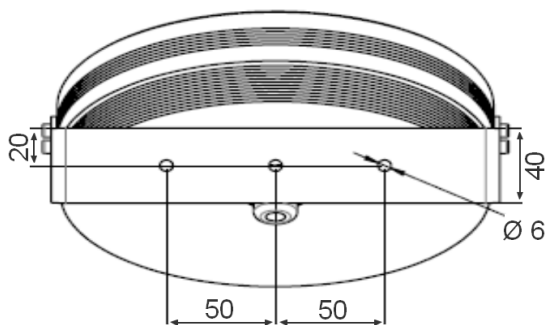

LOUSS

Lighting Emotion

ANELO 200

Une gamme de projecteurs élégants
et puissants

ANELO 200

Gamme	Projecteur de surface pour éclairage architectural
Description	Corps en aluminium anodisé naturel (autres finitions sur demande) Verre trempé extra clair Étrier de fixation en inox
Diamètre extérieur	200mm
Poids net	3.10 kg
Caractéristiques LED	18 LED : 2200K - 2700K - 3000K - 4000K - 5000K - 6500K (autres sur demande) 24 LED : RGBW
Optiques	Optiques haute performance : 7° - 15° - 35° - 60° Optiques standard : 15° - 30° - 40° - 60°
Raccordement	Livré avec 1m de câble (autres longueurs sur demande) Raccordement en série sur driver courant constant externe
Alimentation séparée	350mA - 500mA - 700mA
Consommation	350mA : 22W - 30W - 500mA : 33W - 43W - 700mA : 45W max. full RGBW
Conditions d'utilisation	Le produit doit être installé dans une zone ventilée. Toute utilisation dans une température ambiante supérieure à 25° peut conduire à une mortalité prématurée du produit et le retrait de la garantie. Les drivers, s'ils ne sont pas fournis par LOUSS, doivent être approuvés avant utilisation. Tous les produits sont testés avant livraison.
Garantie	Durée de vie : L80B10 à 50 000 heures (80% de flux restant) à 25°C température ambiante. Garantie 3 ans pièces et main d'œuvre. Cette garantie couvre les problèmes liés à la fabrication et les composants de notre fourniture. La garantie ne s'applique pas si le produit a été ouvert, modifié ou réparé. Les dommages causés par un mauvais raccordement, la foudre, une surtension ou une mauvaise utilisation ne sont pas pris en charge. Les réparations sont effectuées en atelier.