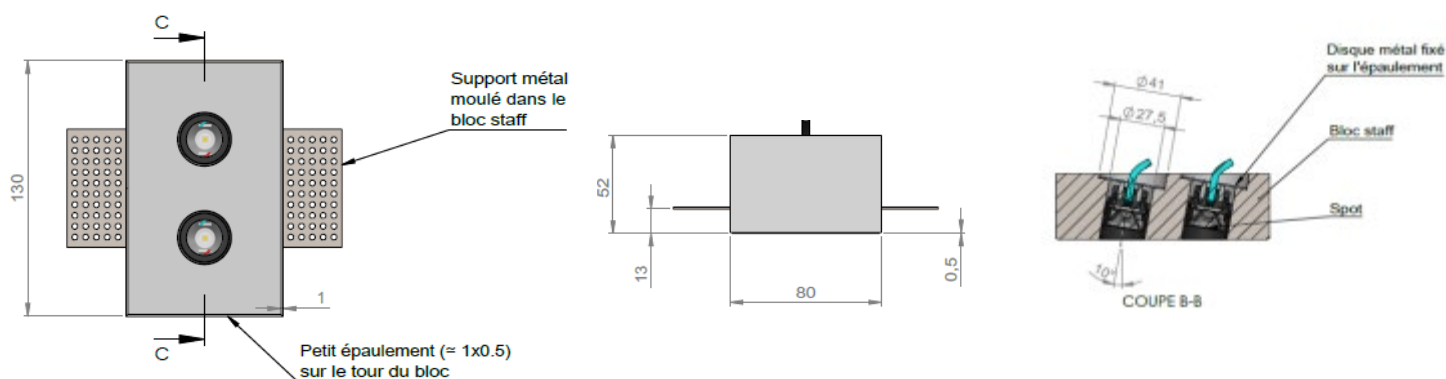

**MINI FILED**  
**TWIN 10°**  
Les spots LED en duo

## MINIFILED TWIN 10°

<b>Gamme</b>	Duo de petits luminaires pour éclairage d'ambiance
<b>Description</b>	Ensemble de deux spots encastrés avec système magnétique dans un bloc de staff avec équerres pour fixation sur BA13 Spots inclinés à 10° et équipés d'un canon basse luminance Flux lumineux: 110 lm par spot Staff brut à peindre
<b>Installation</b>	Encastrement dans placo BA13
<b>Caractéristiques LED</b>	2 LED 2700K - 3000K - 3500K - 4000K Ellipse de MacAdam: 3 SDCM IRC: 90
<b>Optiques</b>	24°
<b>Raccordement série</b>	60cm de câble
<b>Alimentation séparée</b>	700mA driver courant constant – Driver déporté < 15m
<b>Consommation</b>	2.4 W
<b>Conditions d'utilisation</b>	Le produit doit être installé dans une zone ventilée. Toute utilisation dans une température ambiante supérieure à 25° peut conduire à une mortalité prématurée du produit et le retrait de la garantie. Les drivers, s'ils ne sont pas fournis par LOuss, doivent être approuvés avant utilisation. Tous les produits sont testés avant livraison.
<b>Garantie</b>	Durée de vie : L80B10 à 50 000 heures (80% de flux restant) à 25°C température ambiante. Garantie 3 ans pièces et main d'œuvre. Cette garantie couvre les problèmes liés à la fabrication et les composants de notre fourniture. La garantie ne s'applique pas si le produit a été ouvert, modifié ou réparé. Les dommages causés par un mauvais raccordement, la foudre, une surtension ou une mauvaise utilisation ne sont pas pris en charge. Les réparations sont effectuées en atelier.