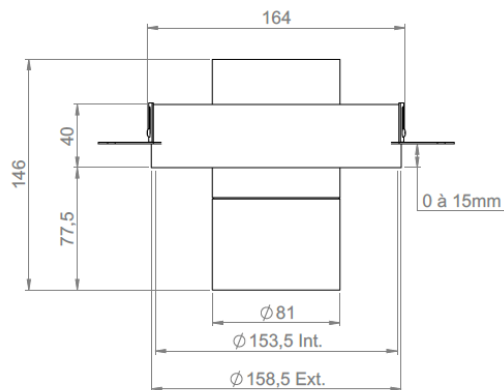

AURORE D82

Trimless

Version blanc dynamique

2700K-6500K

AURORE D82 TRIMLESS

Version blanc dynamique 2700K-6500K

Gamme	Luminaire basse luminance pour éclairage général et d'accentuation
Description	Basse luminance Rotation 360° - Orientation 45° + 45° Finition : blanc RAL 9003 mat fine texture (autre sur demande)
Poids net	0.9 kg
Installation	Diamètre d'installation : 165mm Aucun outil spécifique n'est requis
Caractéristiques LED	Blanc dynamique 3 LED 2700K – 4000K – 6500K 2300 à 2600 lumen suivant version
Optiques	8°-20°- 30° UGR < 15
Raccordement	Fourni avec 0.50m de câble 8 conducteurs Option daisy-chain possible (2 câbles entrée-sortie pour câblage série)
Alimentation séparée	Driver DMX courant constant 350mA à 700mA déporté (1A possible avec bridage du driver 30W max)
Consommation	25W max pour le luminaire seul 30W max driver inclus
Conditions d'utilisation	Le produit doit être installé dans une zone ventilée. Toute utilisation dans une température ambiante supérieure à 25° peut conduire à une mortalité prématurée du produit et le retrait de la garantie. Les drivers, s'ils ne sont pas fournis par LOuss, doivent être approuvés avant utilisation. Tous les produits sont testés avant livraison.
Garantie	Durée de vie : L80B10 à 50 000 heures (80% de flux restant) à 25°C température ambiante. Garantie 5 ans pièces et main d'œuvre. Cette garantie couvre les problèmes liés à la fabrication et les composants de notre fourniture. La garantie ne s'applique pas si le produit a été ouvert, modifié ou réparé. Les dommages causés par un mauvais raccordement, la foudre, une surtension ou une mauvaise utilisation ne sont pas pris en charge. Les réparations sont effectuées en atelier.