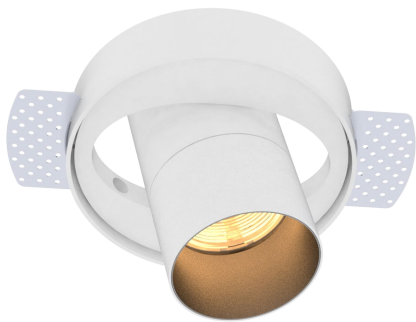

AURORE D82

Trimless

Version blanc dynamique

2700K-6500K

AURORE D82 TRIMLESS

Version blanc dynamique 2700K-6500K

Gamme	Luminaire basse luminance pour éclairage général et d'accentuation
Description	Basse luminance Rotation 360° - Orientation 45° + 45° Finition : blanc RAL 9003 mat fine texture (autre sur demande)
Poids net	0.9 kg
Installation	Diamètre d'installation : 165mm Aucun outil spécifique n'est requis
Caractéristiques LED	Blanc dynamique 3 LED 2700K – 4000K – 6500K 2300 à 2600 lumen suivant version
Optiques	8°-20°- 30° UGR < 15
Raccordement	Fourni avec 0.50m de câble 8 conducteurs Option daisy-chain possible (2 câbles entrée-sortie pour câblage série)
Alimentation séparée	Driver DMX courant constant 350mA à 700mA déporté (1A possible avec bridage du driver 30W max)
Consommation	25W max pour le luminaire seul 30W max driver inclus
Conditions d'utilisation	Le produit doit être installé dans une zone ventilée. Toute utilisation dans une température ambiante supérieure à 25° peut conduire à une mortalité prématurée du produit et le retrait de la garantie. Les drivers, s'ils ne sont pas fournis par LOuss, doivent être approuvés avant utilisation. Tous les produits sont testés avant livraison.
Garantie	Durée de vie : L80B10 à 50 000 heures (80% de flux restant) à 25°C température ambiante. Garantie 5 ans pièces et main d'œuvre. Cette garantie couvre les problèmes liés à la fabrication et les composants de notre fourniture. La garantie ne s'applique pas si le produit a été ouvert, modifié ou réparé. Les dommages causés par un mauvais raccordement, la foudre, une surtension ou une mauvaise utilisation ne sont pas pris en charge. Les réparations sont effectuées en atelier.