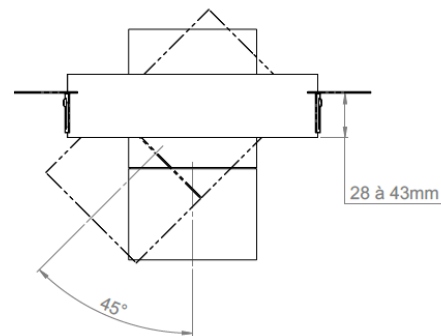

AURORE D82

Trimless

Version blanc dynamique

2700K-6500K

AURORE D82 TRIMLESS

Version blanc dynamique 2700K-6500K

Gamme	Luminaire basse luminance pour éclairage général et d'accentuation
Description	Basse luminance Rotation 360° - Orientation 45° + 45° Finition : blanc RAL 9003 mat fine texture (autre sur demande)
Poids net	0.9 kg
Installation	Diamètre d'installation : 165mm Aucun outil spécifique n'est requis
Caractéristiques LED	Blanc dynamique 3 LED 2700K – 4000K – 6500K 2300 à 2600 lumen suivant version
Optiques	8°-20°- 30° UGR < 15
Raccordement	Fourni avec 0.50m de câble 8 conducteurs Option daisy-chain possible (2 câbles entrée-sortie pour câblage série)
Alimentation séparée	Driver DMX courant constant 350mA à 700mA déporté (1A possible avec bridage du driver 30W max)
Consommation	25W max pour le luminaire seul 30W max driver inclus
Conditions d'utilisation	Le produit doit être installé dans une zone ventilée. Toute utilisation dans une température ambiante supérieure à 25° peut conduire à une mortalité prématurée du produit et le retrait de la garantie. Les drivers, s'ils ne sont pas fournis par LOuss, doivent être approuvés avant utilisation. Tous les produits sont testés avant livraison.
Garantie	Durée de vie : L80B10 à 50 000 heures (80% de flux restant) à 25°C température ambiante. Garantie 5 ans pièces et main d'œuvre. Cette garantie couvre les problèmes liés à la fabrication et les composants de notre fourniture. La garantie ne s'applique pas si le produit a été ouvert, modifié ou réparé. Les dommages causés par un mauvais raccordement, la foudre, une surtension ou une mauvaise utilisation ne sont pas pris en charge. Les réparations sont effectuées en atelier.