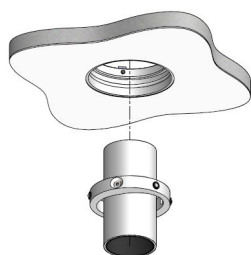

### Version trimless

<b>Gamme</b>	Luminaire basse luminance intégrable pour éclairage général et d'accentuation
<b>Description</b>	Basse luminance LED 600 à 2000 lm suivant version Rotation 360° - Orientation 30° + 30° Finition RAL 9003 (autre sur demande)
<b>Poids net</b>	0.500 kg
<b>Installation</b>	Diamètre d'installation : 127mm Aucun outil spécifique n'est requis
<b>Caractéristiques LED</b>	2700K 3000K 3500K 4000K IRC 90 R9 >50 IRC 95 R9 >80 IRC 97 R9 >90
<b>Optiques</b>	6° - 12° - 15° - 20° - 25° - 30° - 35° - 40° - 60° Elliptique En option : Filtres, grille nid d'abeille
<b>Raccordement</b>	Fourni avec 0.50m de câble
<b>Alimentation séparée</b>	Driver courant constant externe 350mA à 1400mA selon version Driver dimmable sur demande
<b>Consommation</b>	6W à 25W driver inclus
<b>Conditions d'utilisation</b>	Le produit doit être installé dans une zone ventilée. Toute utilisation dans une température ambiante supérieure à 25° peut conduire à une mortalité prématurée du produit et le retrait de la garantie. Les drivers, s'ils ne sont pas fournis par LOUSS, doivent être approuvés avant utilisation. Tous les produits sont testés avant livraison.
<b>Garantie</b>	Durée de vie : L80B10 à 50 000 heures (80% de flux restant) à 25°C température ambiante. Garantie 3 ans pièces et main d'œuvre. Cette garantie couvre les problèmes liés à la fabrication et les composants de notre fourniture. La garantie ne s'applique pas si le produit a été ouvert, modifié ou réparé. Les dommages causés par un mauvais raccordement, la foudre, une surtension ou une mauvaise utilisation ne sont pas pris en charge. Les réparations sont effectuées en atelier.

# AURORE D75

Version trimless

## Principe d'installation par le dessus

Mise en place du pot d'encastrement au dessus du support + fixation par vissage

Finition du support avec enduit + peinture

Insertion du spot par le dessous