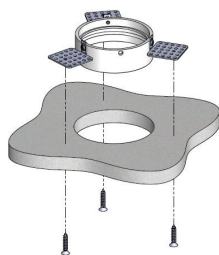

Principe d'installation par le dessus

Mise en place du pot d'encastrement au dessus du support + fixation par vissage