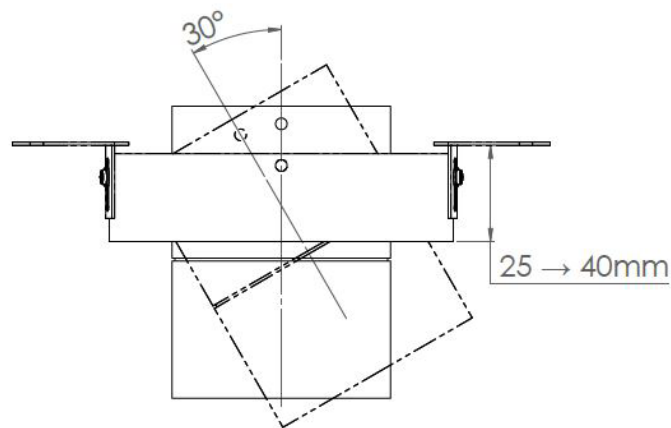

AURORE D75

Version trimless

Gamme	Luminaire basse luminance intégrable pour éclairage général et d'accentuation
Description	Basse luminance LED 600 à 2000 lm suivant version Rotation 360° - Orientation 30° + 30° Finition RAL 9003 (autre sur demande)
Poids net	0.500 kg
Installation	Diamètre d'installation : 127mm Aucun outil spécifique n'est requis
Caractéristiques LED	2700K 3000K 3500K 4000K IRC 90 R9 >50 IRC 95 R9 >80 IRC 97 R9 >90
Optiques	6° - 12° - 15° - 20° - 25° - 30° - 35° - 40° - 60° Elliptique En option : Filtres, grille nid d'abeille
Raccordement	Fourni avec 0.50m de câble
Alimentation séparée	Driver courant constant externe 350mA à 1400mA selon version Driver dimmable sur demande
Consommation	6W à 25W driver inclus
Conditions d'utilisation	Le produit doit être installé dans une zone ventilée. Toute utilisation dans une température ambiante supérieure à 25° peut conduire à une mortalité prématurée du produit et le retrait de la garantie. Les drivers, s'ils ne sont pas fournis par LOUSS, doivent être approuvés avant utilisation. Tous les produits sont testés avant livraison.
Garantie	Durée de vie : L80B10 à 50 000 heures (80% de flux restant) à 25°C température ambiante. Garantie 3 ans pièces et main d'œuvre. Cette garantie couvre les problèmes liés à la fabrication et les composants de notre fourniture. La garantie ne s'applique pas si le produit a été ouvert, modifié ou réparé. Les dommages causés par un mauvais raccordement, la foudre, une surtension ou une mauvaise utilisation ne sont pas pris en charge. Les réparations sont effectuées en atelier.

Tous les raccordements doivent impérativement être effectués avant la mise sous tension sous peine d'endommager sérieusement les LED

2/3

LOUSS

Mise à jour : 28/09/2020

Firalux & LOUSS brands

SARL, Capital 40 000€
RCS DIJON B 503 367 245
TVA/VAT n°: FR24 503 367 245
APE 4676Z

Tel. : +33 380 48 65 68
contact@louss.fr
www.louss.fr
Best group

Siège social / Head Office
PA Les Terres d'Or
Route de Saint Philibert
21220 Gevrey Chambertin - FRANCE