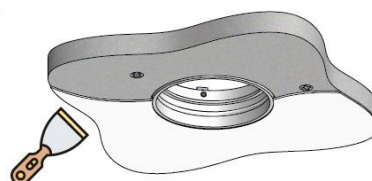

Finition du support avec enduit + peinture