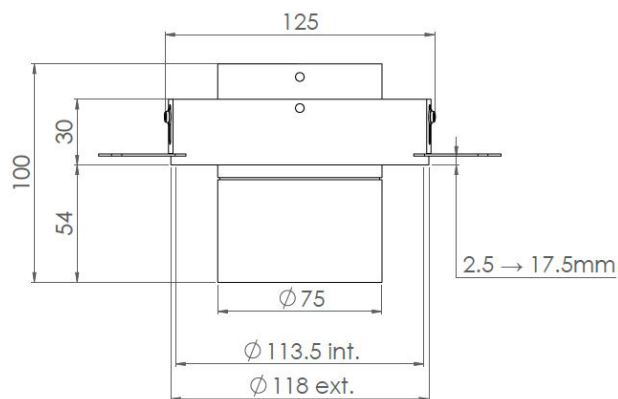

AURORE D75

Version trimless

Gamme	Luminaire basse luminance intégrable pour éclairage général et d'accentuation
Description	Basse luminance LED 600 à 2000 lm suivant version Rotation 360° - Orientation 30° + 30° Finition RAL 9003 (autre sur demande)
Poids net	0.500 kg
Installation	Diamètre d'installation : 127mm Aucun outil spécifique n'est requis
Caractéristiques LED	2700K 3000K 3500K 4000K IRC 90 R9 >50 IRC 95 R9 >80 IRC 97 R9 >90
Optiques	6° - 12° - 15° - 20° - 25° - 30° - 35° - 40° - 60° Elliptique En option : Filtres, grille nid d'abeille
Raccordement	Fourni avec 0.50m de câble
Alimentation séparée	Driver courant constant externe 350mA à 1400mA selon version Driver dimmable sur demande
Consommation	6W à 25W driver inclus
Conditions d'utilisation	Le produit doit être installé dans une zone ventilée. Toute utilisation dans une température ambiante supérieure à 25° peut conduire à une mortalité prématurée du produit et le retrait de la garantie. Les drivers, s'ils ne sont pas fournis par LOUSS, doivent être approuvés avant utilisation. Tous les produits sont testés avant livraison.
Garantie	Durée de vie : L80B10 à 50 000 heures (80% de flux restant) à 25°C température ambiante. Garantie 3 ans pièces et main d'œuvre. Cette garantie couvre les problèmes liés à la fabrication et les composants de notre fourniture. La garantie ne s'applique pas si le produit a été ouvert, modifié ou réparé. Les dommages causés par un mauvais raccordement, la foudre, une surtension ou une mauvaise utilisation ne sont pas pris en charge. Les réparations sont effectuées en atelier.

Tous les raccordements doivent impérativement être effectués avant la mise sous tension sous peine d'endommager sérieusement les LED

2/3

LOUSS

Mise à jour : 28/09/2020

Firalux & LOUSS brands

SARL, Capital 40 000€
RCS DIJON B 503 367 245
TVA/VAT n°: FR24 503 367 245
APE 4676Z

Tel. : +33 380 48 65 68
contact@louss.fr
www.louss.fr
Best group

Siège social / Head Office
PA Les Terres d'Or
Route de Saint Philibert
21220 Gevrey Chambertin - FRANCE